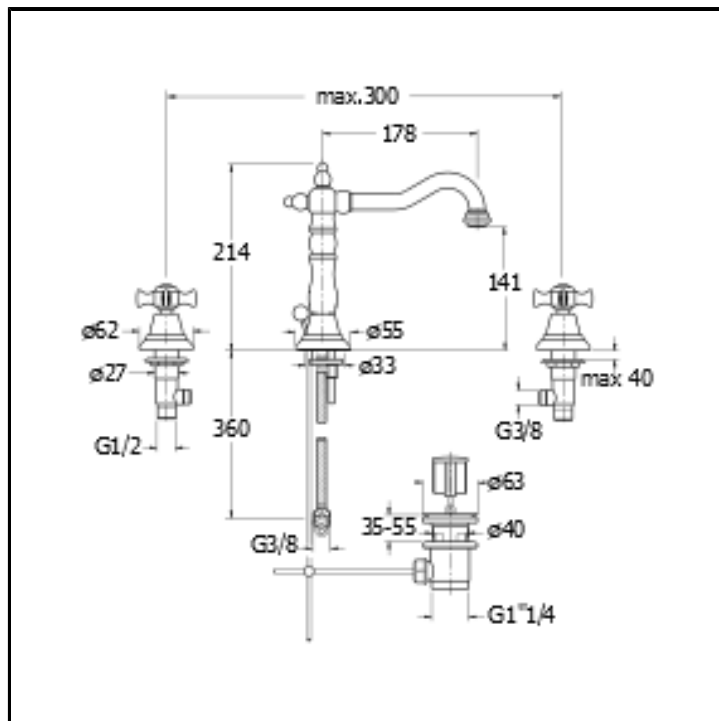

Miscelatore bicomando REGULAR per lavabo 3 fori con scarico da 1"1/4 e asta comando

FINITURE

 Cromo	 Metallic spazzolato
 Oro giallo	 Oro rosa lucido PVD
 Oro rosa spazzolato PVD	 Ottone antico spazzolato