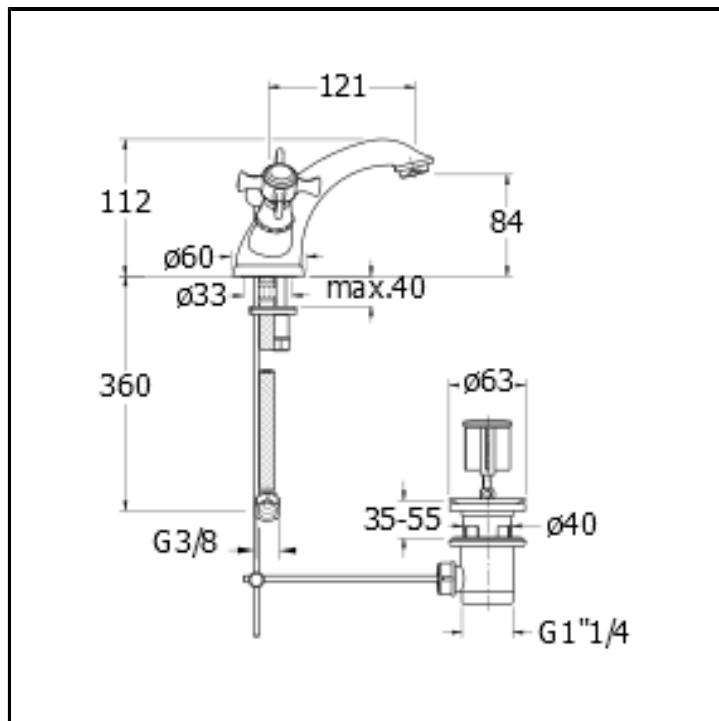

Miscelatore bicomando REGULAR per lavabo con scarico da 1"1/4 e asta comando

FINITURE

	Cromo		Metallic spazzolato
	Oro giallo		Oro rosa lucido PVD
	Oro rosa spazzolato PVD		Ottone antico spazzolato

CERTIFICATI

ACS D.M. °174
Ministero della Salute
96.04.20.4

CARATTERISTICHE (LATO NOME MODELLO)

- Regular

CARATTERISTICHE DA TECNOLOGIE

- Aeratore
- Aeratore a risparmio idrico
- Aeratore smart clean

COMANDO

- Bicomando