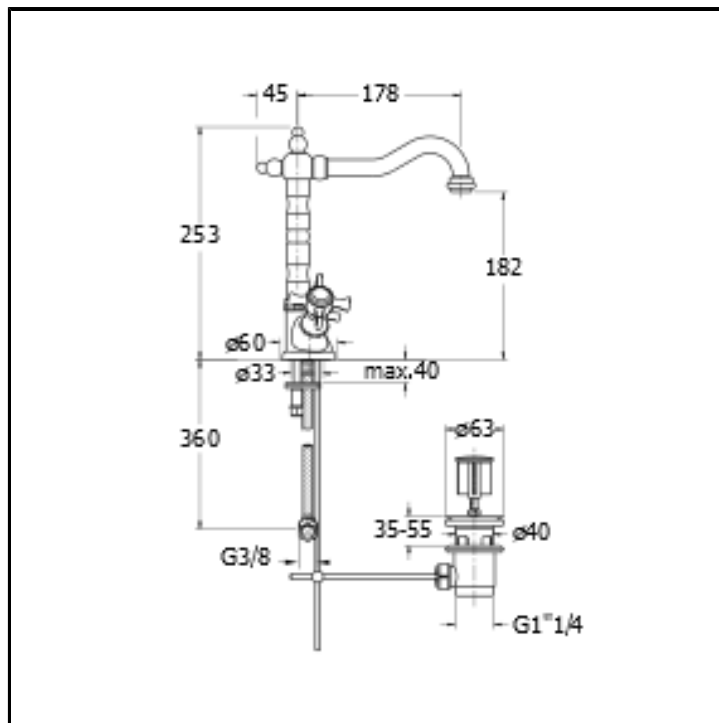

Miscelatore bicomando REGULAR per lavabo con scarico da 1"1/4 e asta comando

FINITURE

-  Cromo
-  Metallic spazzolato
-  Oro giallo
-  Oro rosa lucido PVD
-  Oro rosa spazzolato PVD
-  Ottone antico spazzolato