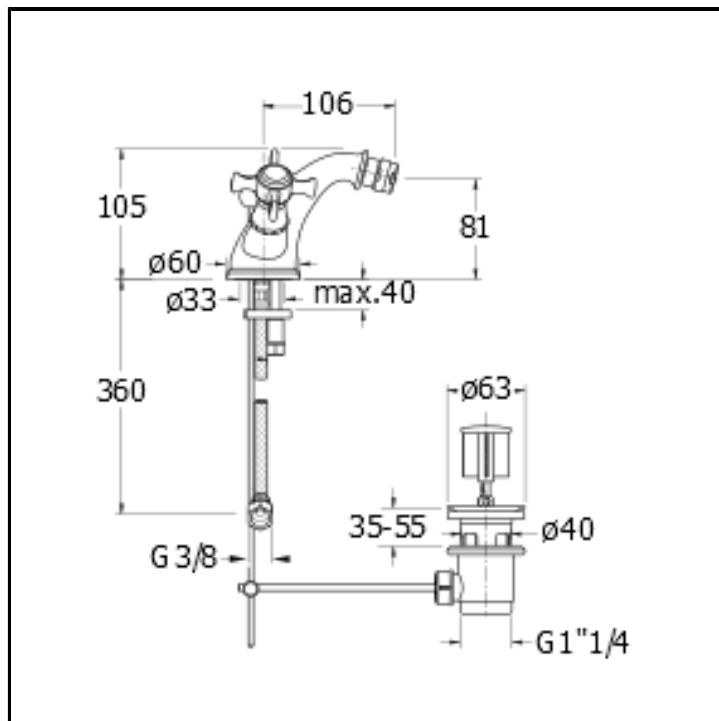

Miscelatore bicomando per bidet con scarico da 1"1/4 e asta comando

FINITURE

-  Cromo
-  Metallic spazzolato
-  Oro giallo
-  Oro rosa lucido PVD
-  Oro rosa spazzolato PVD
-  Ottone antico spazzolato

CERTIFICATI