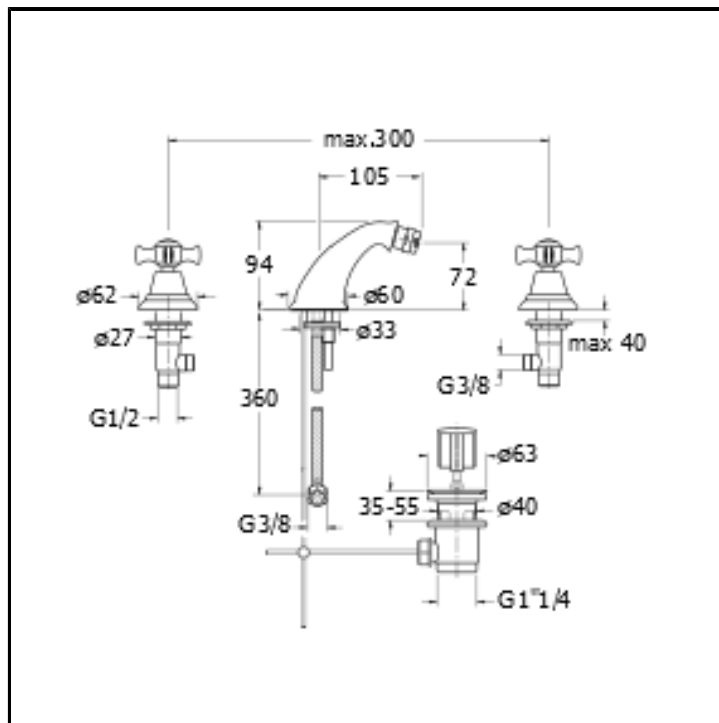

Miscelatore bicomando per bidet 3 fori con scarico da 1"1/4 e asta comando

FINITURE

-  Cromo
-  Metallic spazzolato
-  Oro giallo
-  Oro rosa lucido PVD
-  Oro rosa spazzolato PVD
-  Ottone antico spazzolato