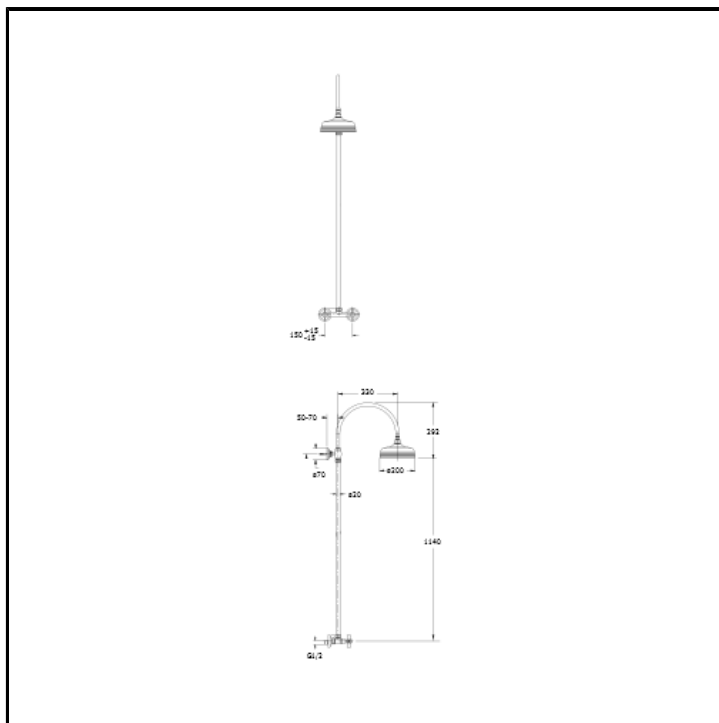

Miscelatore bicomando per doccia esterno con soffione anticalcare ispezionabile

FINITURE

Cromo

CERTIFICATI

ACS

D.M. °174
Ministero della Salute
06.04.20 4

CARATTERISTICHE

- Colonna multifunzione

COMANDO

- Bicomando

INSTALLAZIONE

- Parete

TIPOLOGIA

- Rubinetteria doccia

AMBIENTE

- Bagno