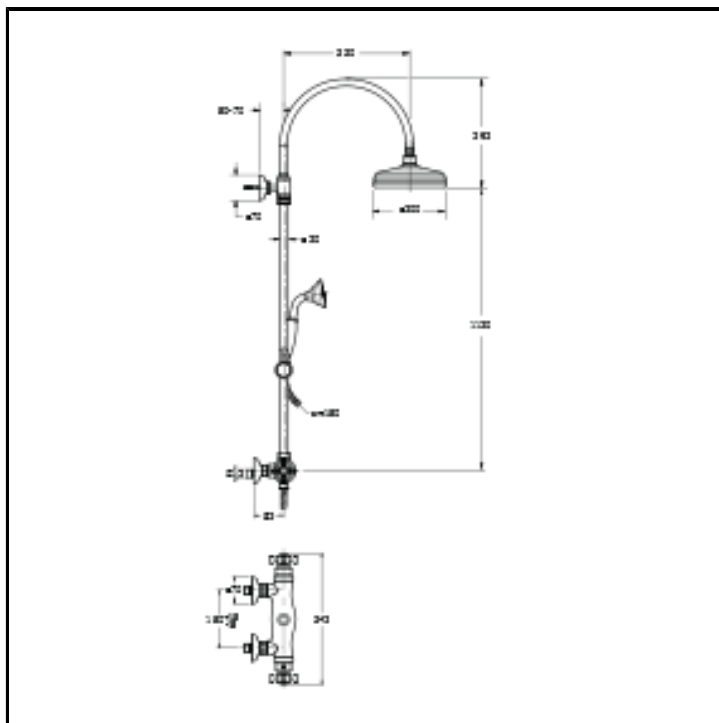

Miscelatore termostatico per doccia esterno con soffione anticalcare ispezionabile, flessibile e doccetta anticalcare con supporto scorrevole

FINITURE

	Cromo		Metallic spazzolato
	Oro giallo		Oro rosa lucido PVD
	Oro rosa spazzolato PVD		Ottone antico spazzolato

CERTIFICATI

D.M. °174
Ministero della Salute
06.04.20.4

CARATTERISTICHE

- Colonna multifunzione

CARATTERISTICHE DA TECNOLOGIE

- Ugello anticalcare

COMANDO

- Termostatico