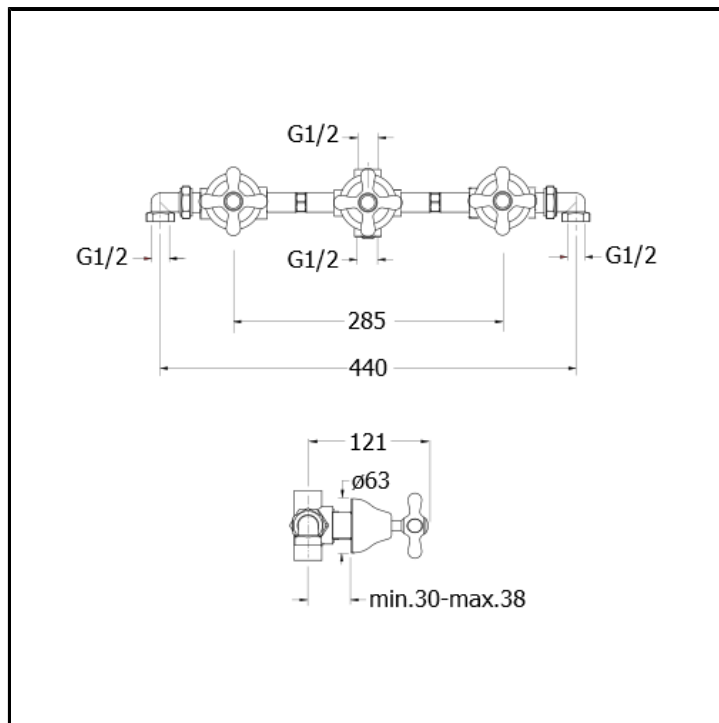

Set completo per miscelatore bicomando doccia/vasca da incasso con deviatore 2 uscite

FINITURE

- Bianco opaco (RAL 9016)
- Cromo
- Cromo nero spazzolato
- Metallic spazzolato
- Nero opaco (RAL 9005)
- Oro giallo
- Oro rosa spazzolato PVD
- Ottone antico spazzolato

CERTIFICATI

ACS

D.M. °174
Ministero della Salute
96.04.20.4

CARATTERISTICHE

- Rubinetteria doccia/vasca

COMANDO

- Bicomando

INSTALLAZIONE