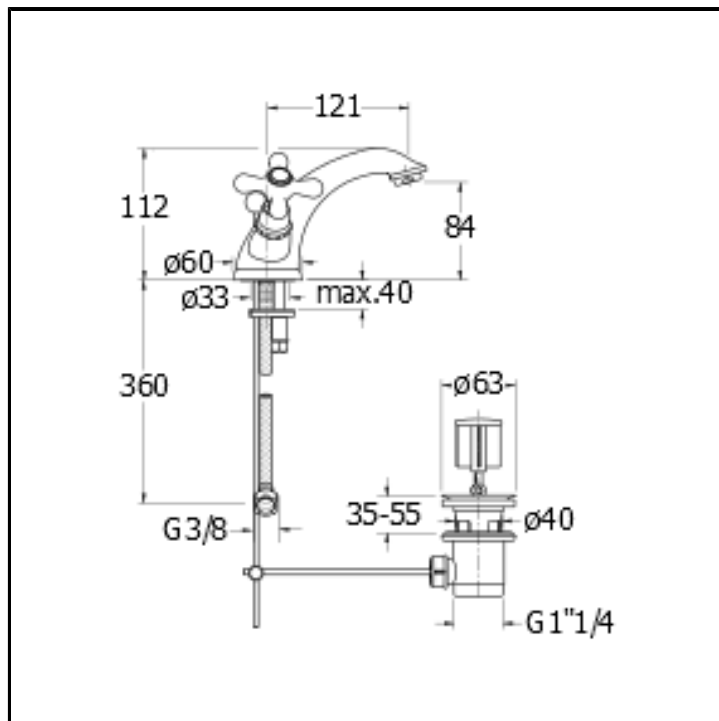

Miscelatore bicomando REGULAR per lavabo con scarico da 1"1/4 e asta comando

FINITURE

- Bianco opaco (RAL 9016)
- Cromo
- Cromo nero spazzolato
- Metallic spazzolato
- Nero opaco (RAL 9005)
- Oro giallo
- Oro rosa spazzolato PVD
- Ottone antico spazzolato