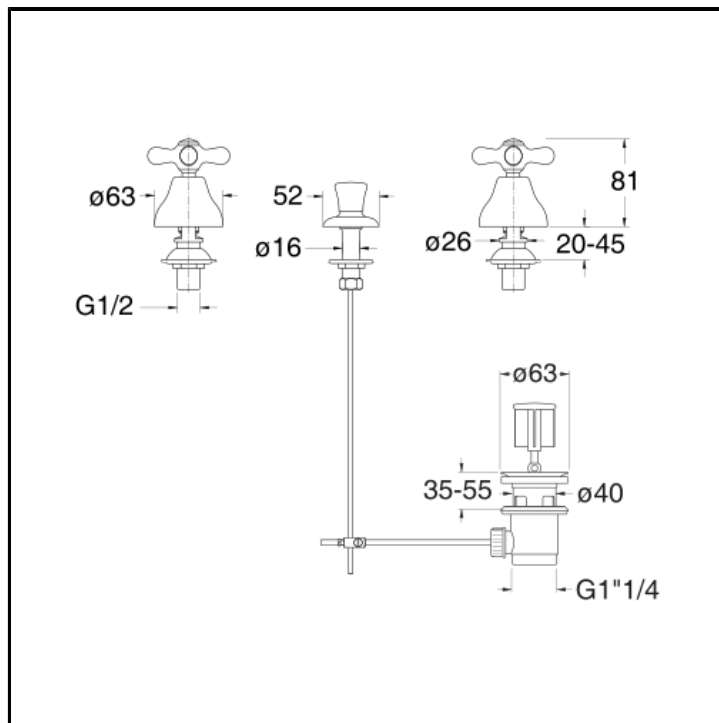

Miscelatore bicomando per bidet 3 fori con scarico da 1"1/4 e asta comando