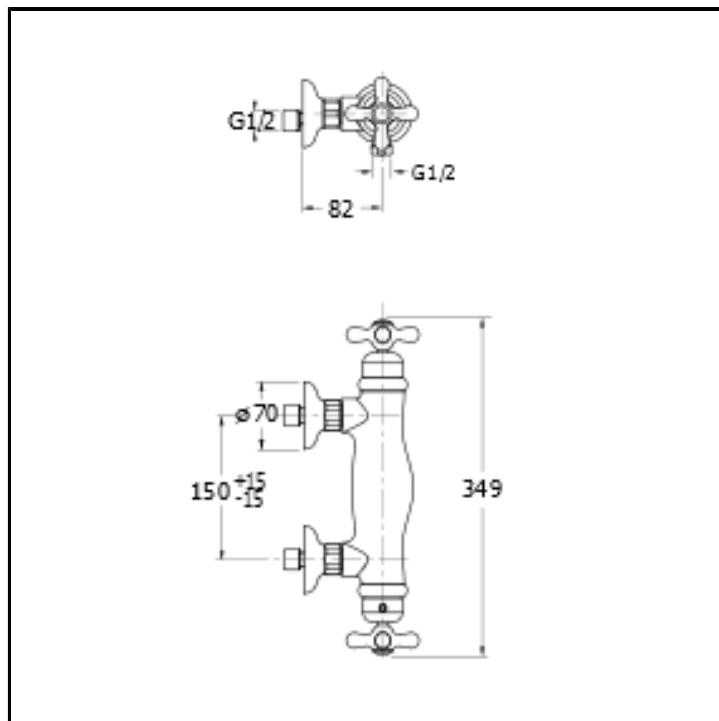

CRIM481

■ CRISTINA
RUBINETTERIE

Miscelatore termostatico per doccia esterno

FINITURE

 Cromo

CERTIFICATI

ACS

D.M. °174
Ministero della Salute
06.04.20 4

CARATTERISTICHE

- Rubinetteria doccia

COMANDO

- Termostatico

INSTALLAZIONE

- Parete

TIPOLOGIA

- Rubinetteria doccia