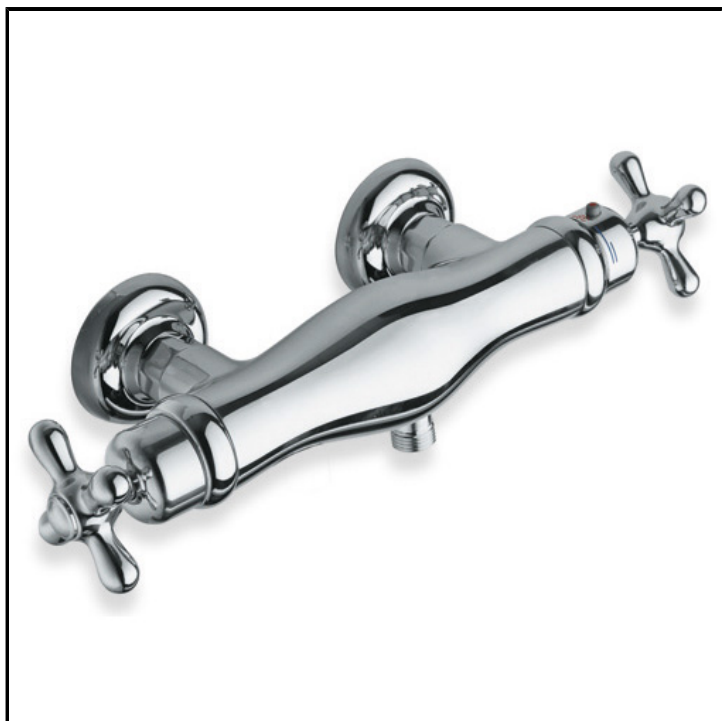

CRIM481

■ CRISTINA
RUBINETTERIE

Miscelatore termostatico per doccia esterno

FINITURE

 Cromo

CERTIFICATI

ACS

D.M. °174
Ministero della Salute
06.04.20 4

CARATTERISTICHE

- Rubinetteria doccia

COMANDO

- Termostatico

INSTALLAZIONE

- Parete

TIPOLOGIA

- Rubinetteria doccia