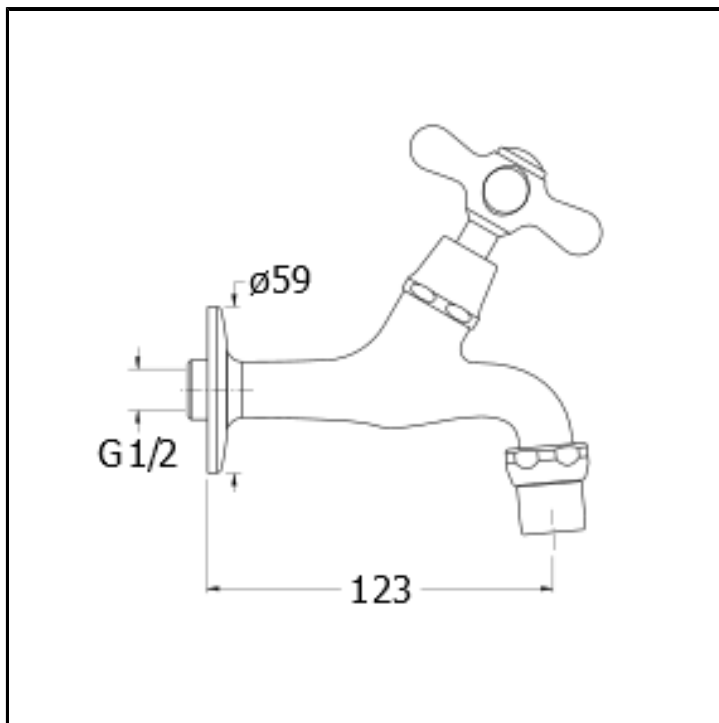

# CRIIM652

■ CRISTINA  
RUBINETTERIE

Rubinetto "acqua fredda" a incasso da 1/2"