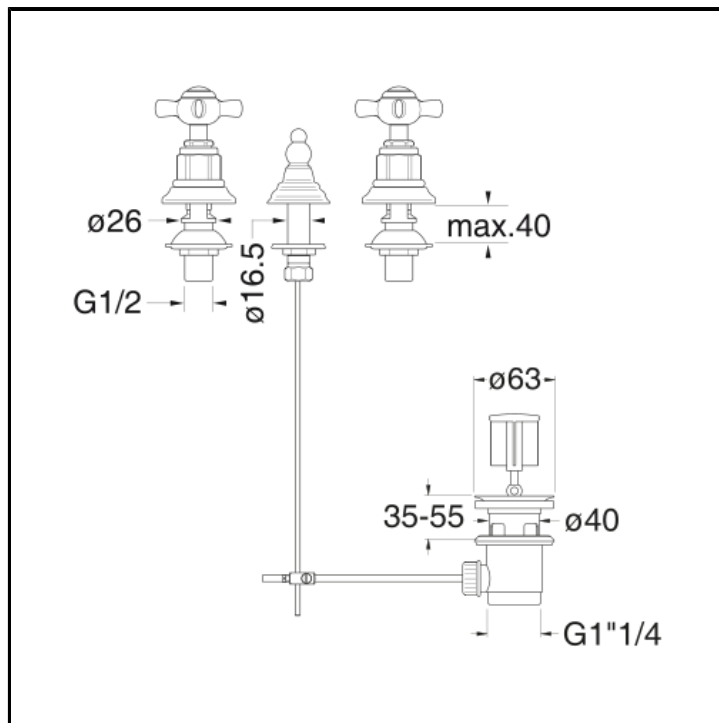

CRILD301

Miscelatore bicomando per bidet 3 fori con scarico da 1"1/4 e asta comando

FINITURE

-  Cromo
-  Oro giallo
-  Ottone antico spazzolato

CERTIFICATI

ACS

D.M. °174
Ministero della Salute
06.04.20 4

COMANDO

- Bicomando

INSTALLAZIONE

- Piano

TIPOLOGIA

- Rubinetteria bidet

AMBIENTE

- Bagno