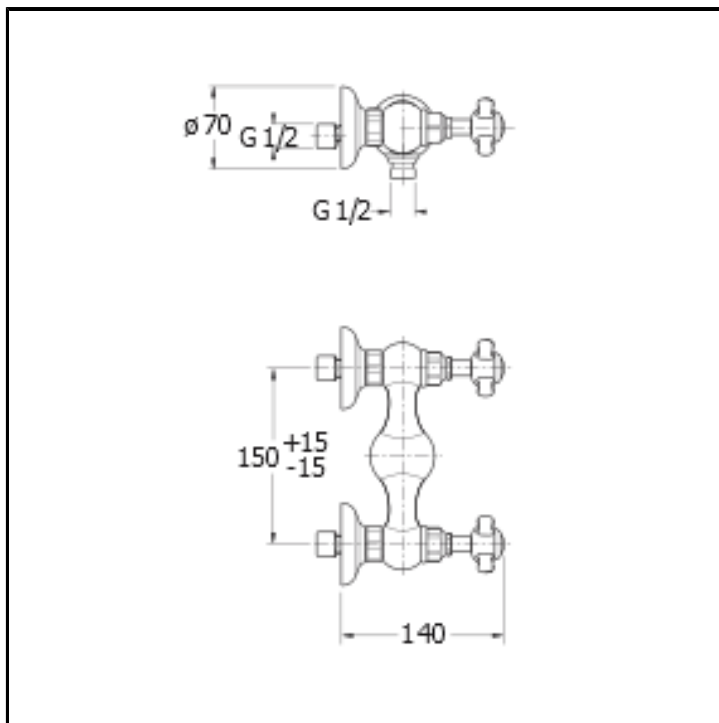

CRILD401

Miscelatore bicomando per doccia esterno

FINITURE

Cromo

Oro giallo

Ottone antico spazzolato

CERTIFICATI

D.M.°174
Ministero della Salute
96.04.20.4

CARATTERISTICHE

- Rubinetteria doccia

COMANDO

- Bicomando

INSTALLAZIONE

- Parete

TIPOLOGIA

- Rubinetteria doccia