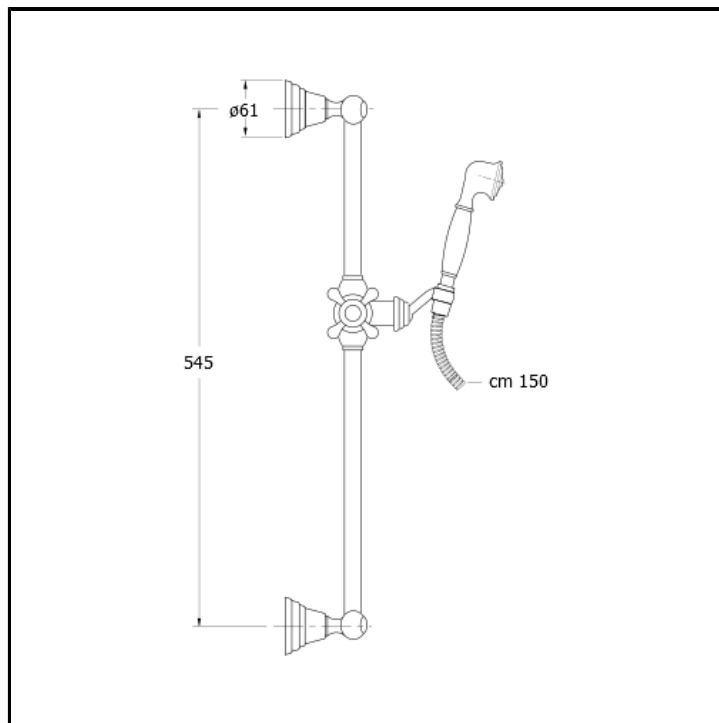

CRIPD066

Asta saliscendi da 54 cm con flessibile e doccetta anticalcare

FINITURE

 Cromo

CERTIFICATI

CARATTERISTICHE

- Kit doccetta
- Saliscendi

CARATTERISTICHE DA TECNOLOGIE

- Ugello anticalcare

INSTALLAZIONE

- Parete

TIPOLOGIA

- Complementi per doccia

AMBIENTE

- Bagno