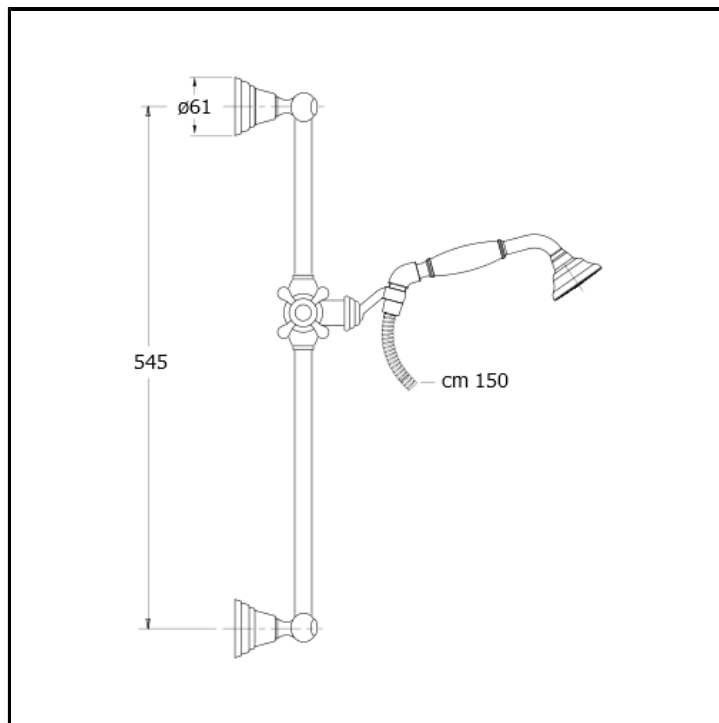

CRIPD067

Asta saliscendi da 54 cm con flessibile e doccetta anticalcare orientata

FINITURE

 Cromo

CERTIFICATI

CARATTERISTICHE

- Kit doccetta
- Saliscendi

CARATTERISTICHE DA TECNOLOGIE

- Ugello anticalcare

INSTALLAZIONE

- Parete

TIPOLOGIA

- Complementi per doccia

AMBIENTE

- Bagno