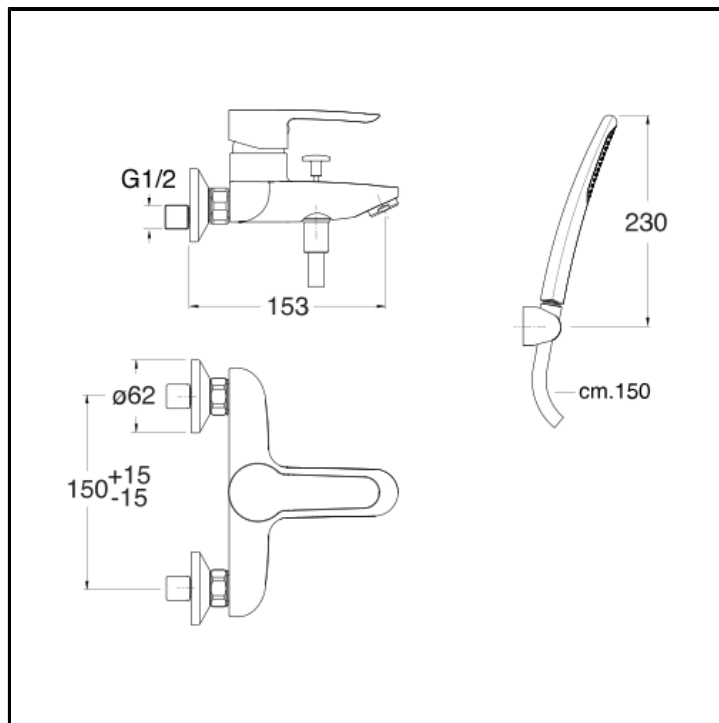

Miscelatore monocomando per vasca esterno con flessibile LONG LIFE e doccetta anticalcare

FINITURE

CERTIFICATI

CARATTERISTICHE

- Rubinetteria vasca

CARATTERISTICHE DA TECNOLOGIE

- Aeratore
- Aeratore smart clean
- Ugello anticalcare

COMANDO

- Monocomando

INSTALLAZIONE

- Parete

TIPOLOGIA

- Rubinetteria vasca

AMBIENTE

- Bagno