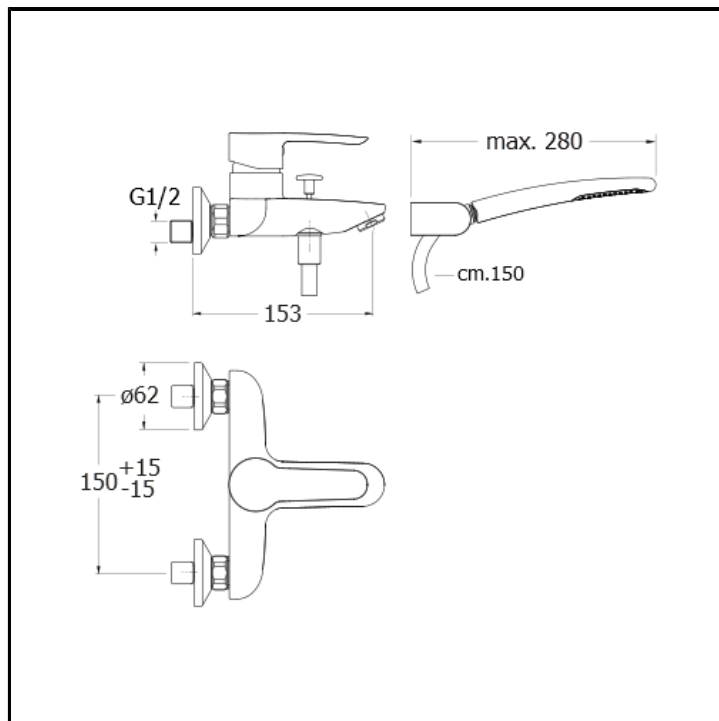

Miscelatore monocomando per vasca esterno con flessibile LONG LIFE e doccetta anticalcare orientabile