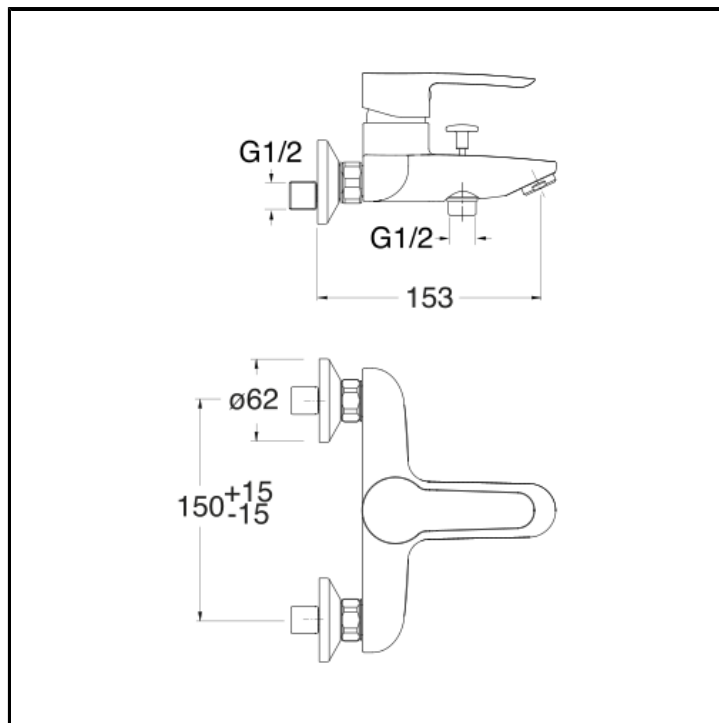

Miscelatore monocomando per vasca esterno

FINITURE

Cromo

CERTIFICATI

ACS

PUB
Water for All Campaign, Water, Energy

CARATTERISTICHE

- Rubinetteria vasca

CARATTERISTICHE DA TECNOLOGIE

- Aeratore
- Aeratore smart clean

COMANDO

- Monocomando

INSTALLAZIONE

- Parete

TIPOLOGIA

- Rubinetteria vasca

AMBIENTE

- Bagno