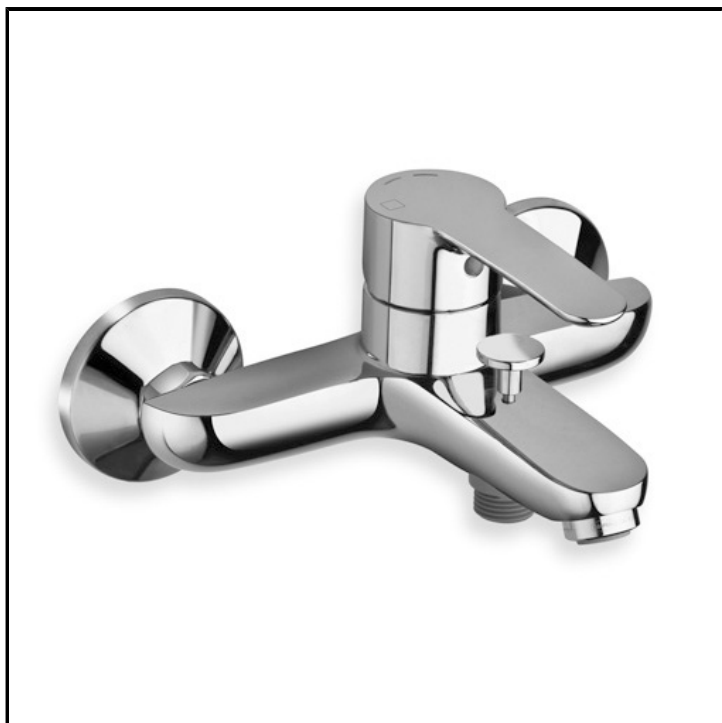

Miscelatore monocomando per vasca esterno

FINITURE

Cromo

CERTIFICATI

ACS

PUB
Water for All Campaign, Water, Energy

CARATTERISTICHE

- Rubinetteria vasca

CARATTERISTICHE DA TECNOLOGIE

- Aeratore
- Aeratore smart clean

COMANDO

- Monocomando

INSTALLAZIONE

- Parete

TIPOLOGIA

- Rubinetteria vasca