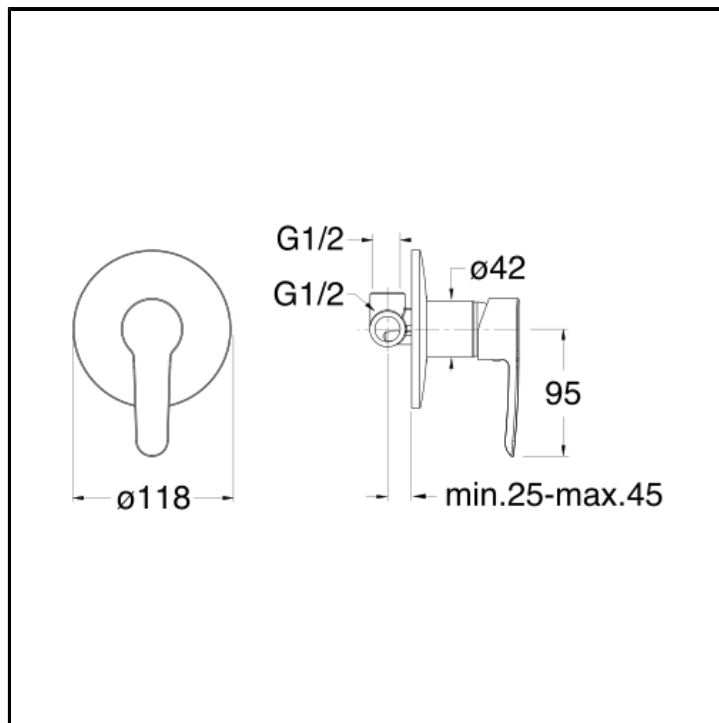

CRIND118

Set completo per miscelatore monocomando doccia da incasso con piastra in metallo

FINITURE

Cromo

CERTIFICATI

ACS

PUB
Water for All Campaign, Water, Energy

CARATTERISTICHE

- Rubinetteria doccia

COMANDO

- Monocomando

INSTALLAZIONE

- Parete

TIPOLOGIA

- Rubinetteria doccia

AMBIENTE