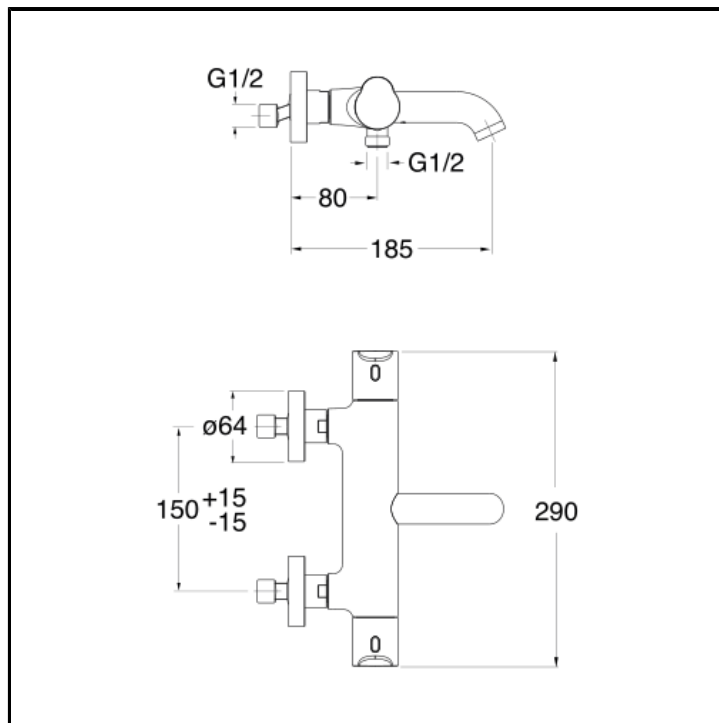

Miscelatore termostatico "corpo freddo" per vasca esterno con maniglie in metallo

FINITURE

Cromo

CERTIFICATI

ACS

CARATTERISTICHE

- Rubinetteria vasca

CARATTERISTICHE DA TECNOLOGIE