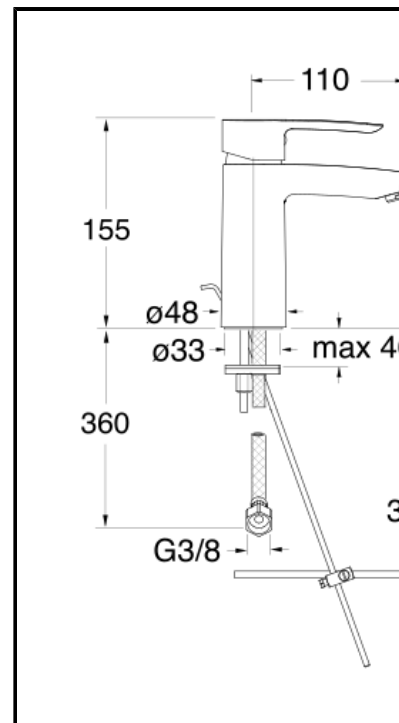

# CRIND222

Miscelatore monocomando LARGE per lavabo con scarico da 1"1/4 e asta comando

## CARATTERISTICHE (LATO NOME MODE

- Large