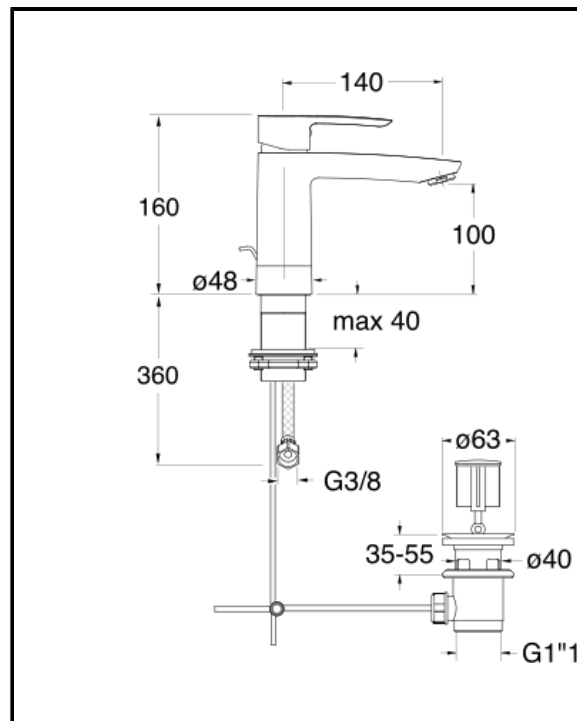

# CRIND261

Miscelatore monocomando MEDIUM per lavabo con bocca girevole, scarico da 1"1/4 e asta comando