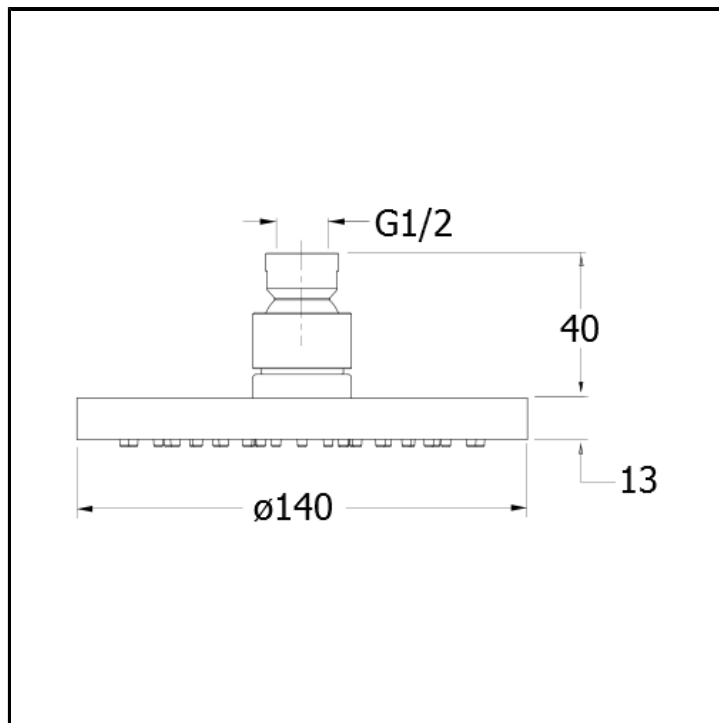

# CRIPD015

Soffione anticalcare ø 14 cm ispezionabile