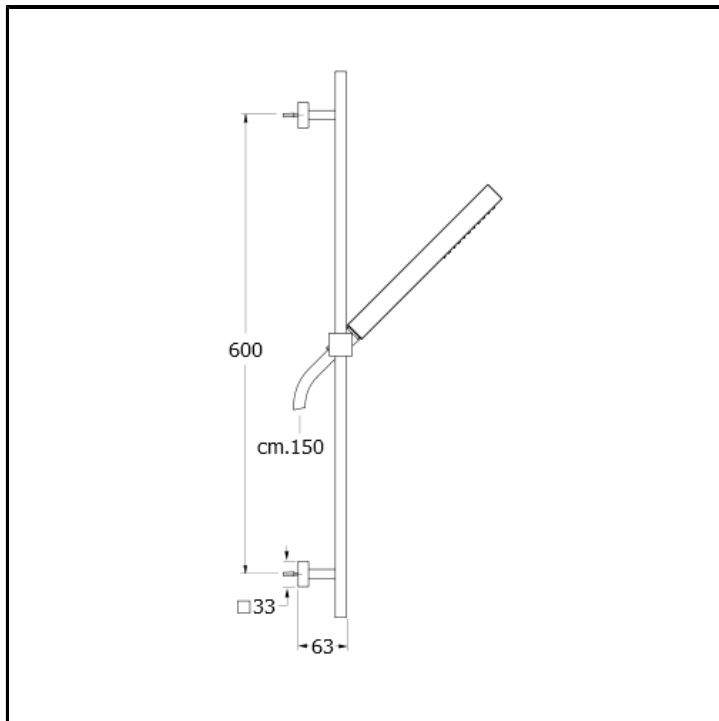

CRIPD096

Asta saliscendi da 57 cm con flessibile, doccetta anticalcare e porta sapone

FINITURE

Cromo

CARATTERISTICHE

- Kit doccetta
- Saliscendi

CARATTERISTICHE DA TECNOLOGIE

- Ugello anticalcare

INSTALLAZIONE

- Parete

TIPOLOGIA

- Complementi per doccia

AMBIENTE

- Bagno