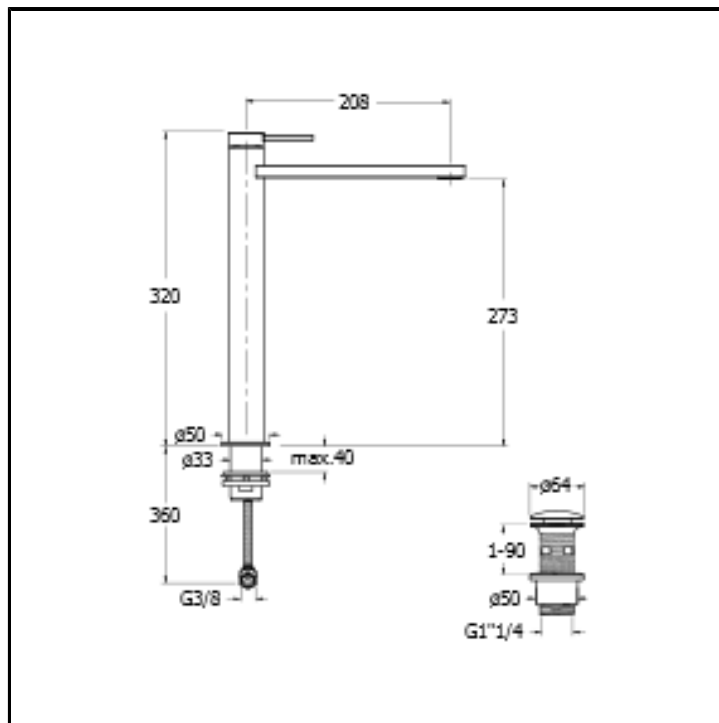

Miscelatore monocomando TALL per lavabo con scarico Up&Down da 1"1/4

FINITURE

 Inox AISI spazzolato

CERTIFICATI

ACS

CARATTERISTICHE (LATO NOME MODELLO)

- Tall

CARATTERISTICHE DA TECNOLOGIE