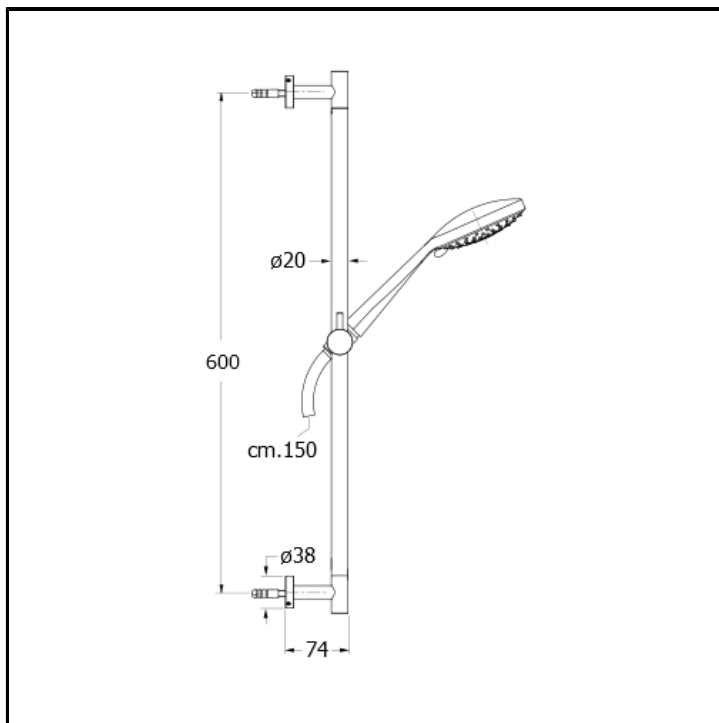

# CRIPD092

Asta saliscendi da 60 cm con flessibile LONG LIFE e doccetta multigetto anticalcare