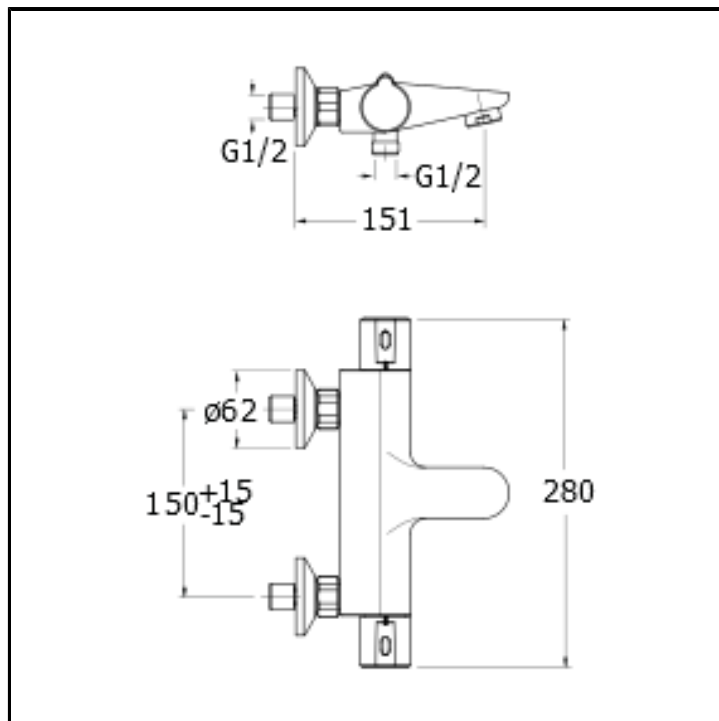

Miscelatore termostatico "corpo freddo" per vasca esterno con maniglie in ABS