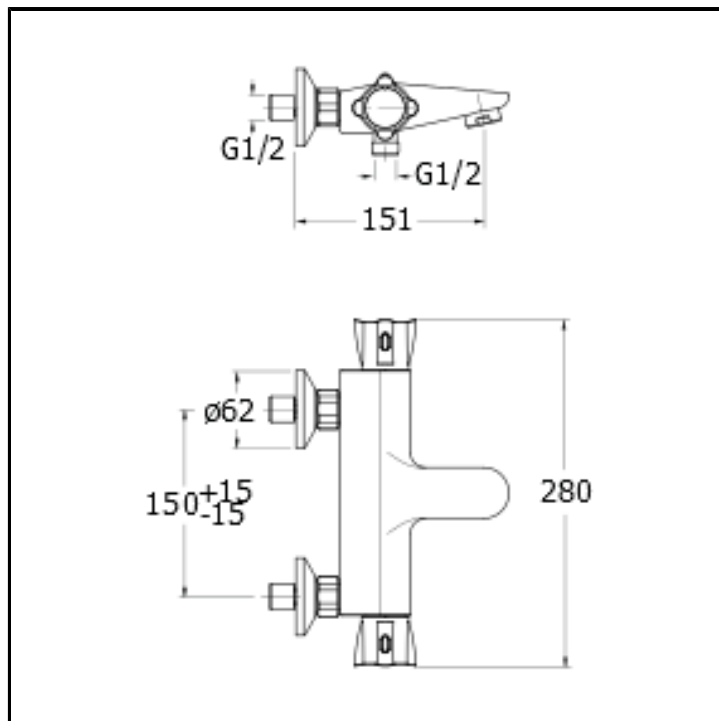

Miscelatore termostatico "corpo freddo" per vasca esterno con maniglie in metallo

FINITURE

Cromo

CERTIFICATI

ACS

CARATTERISTICHE

- Rubinetteria vasca

CARATTERISTICHE DA TECNOLOGIE