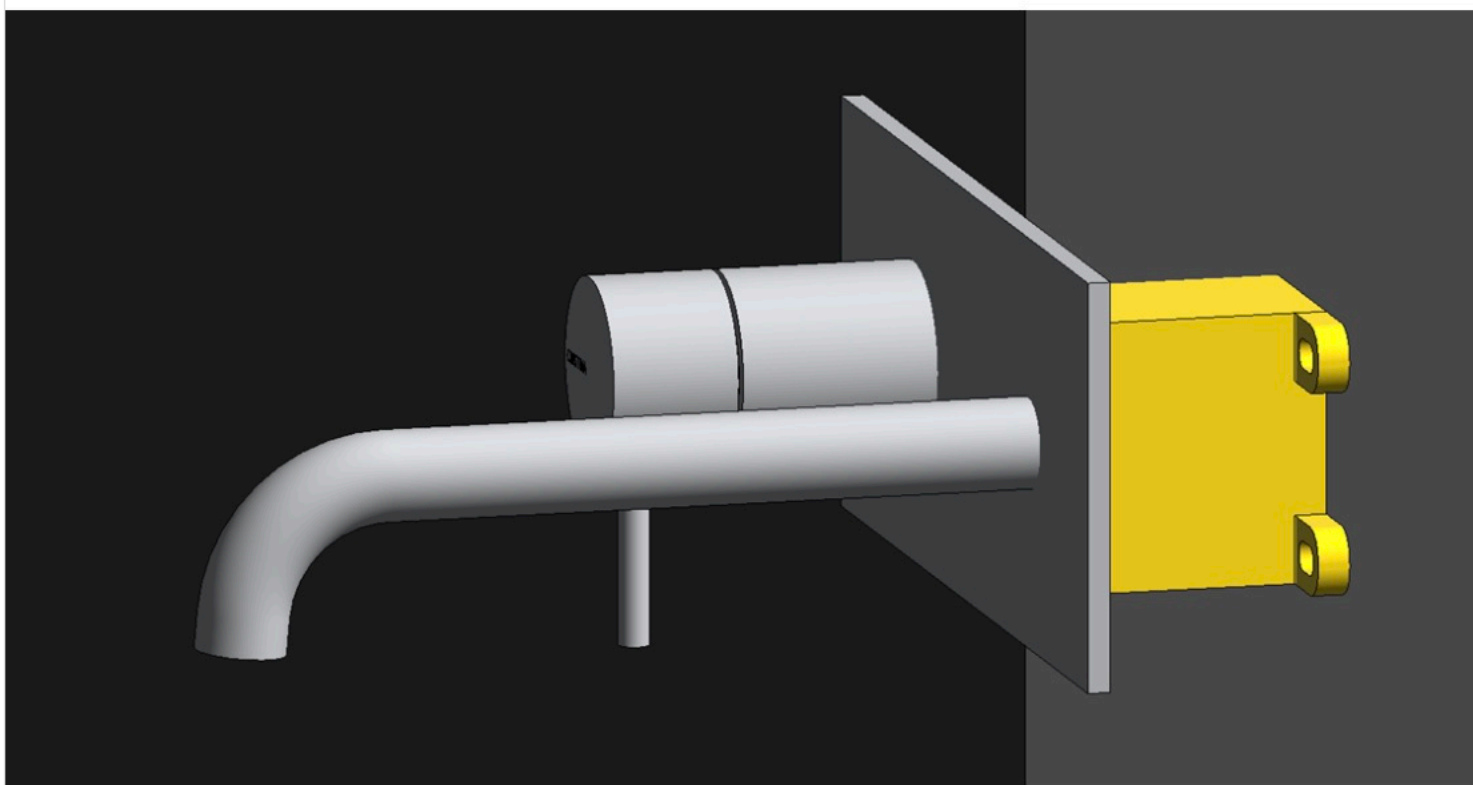

Massima efficienza, minime dimensioni

Comprendiamo l'importanza dell'efficienza nel design. Per questo, abbiamo reso i nostri file BIM **leggeri e facilmente gestibili**, garantendo un'integrazione fluida nel vostro processo creativo senza sacrificare la qualità o compromettere la velocità di esecuzione.

Precisione nei dettagli

Grazie alla natività in Revit, i nostri modelli offrono una parametrizzazione **altamente dettagliata**. Questo significa modelli con connettori integrati per collegare facilmente i tubi dell'impianto idraulico e miscelatori completi di parte incasso, perfettamente adattabili alla parete che state progettando.

Preparatevi ad un **alto livello di dettaglio e personalizzazione**.

Più che semplici modelli

Conscia delle sfide nell'adozione di nuovi strumenti, CRISTINA Rubinetterie accompagnerà i file BIM con **istruzioni dettagliate** per un utilizzo ottimale del software, facilitando l'adozione di queste risorse nel vostro workflow quotidiano. Le istruzioni saranno presto disponibili sul nostro sito.

Dove trovare i modelli

Le nostre serie **Tilde, Tricolore Verde e Tabula** sono ora disponibili per il download sul nostro sito web (nelle specifiche di ciascun prodotto) e su Archiproducts.