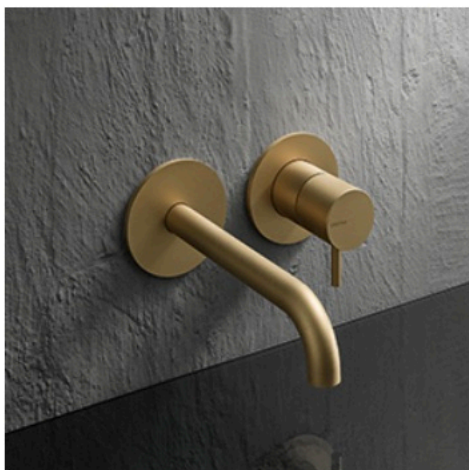

Tricolore Verde