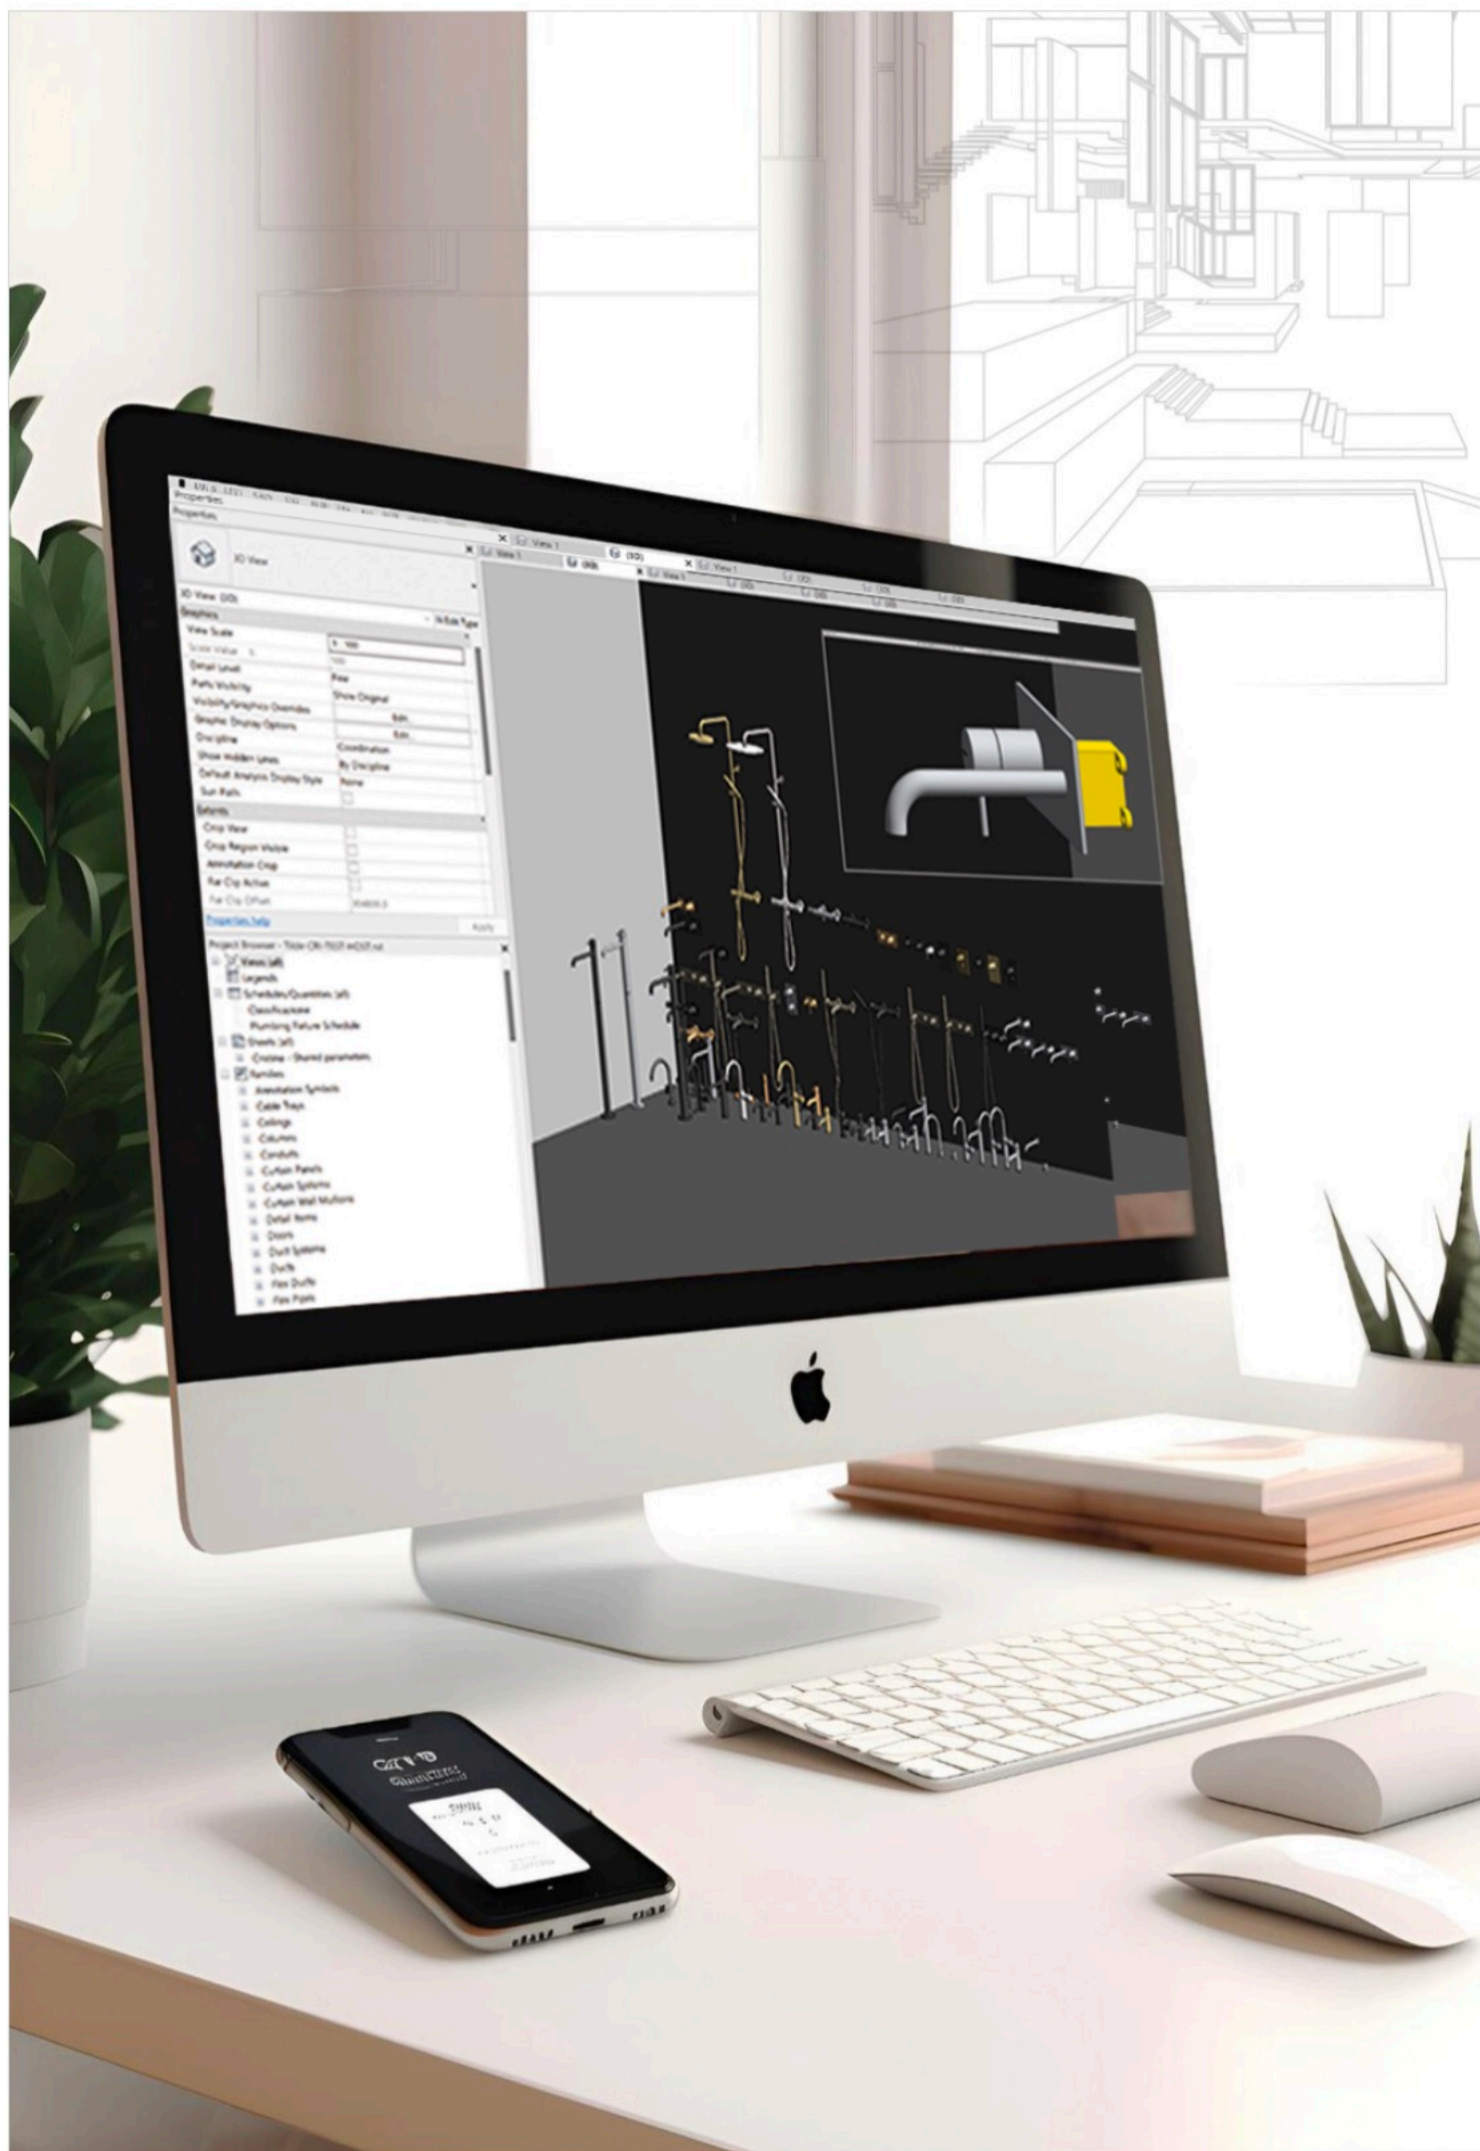

■ CRISTINA

RUBINETTERIE

Cari Architetti,

In qualità di leader nel settore della rubinetteria di design, CRISTINA Rubinetterie annuncia l'arrivo di **tre serie in formato BIM : Tabula, Tilde e Tricolore Verde** - ora disponibili sul nostro sito web e su Archiproducts.

Questa iniziativa rappresenta un nuovo capitolo nella progettazione di interni, offrendo strumenti avanzati per realizzare le vostre visioni architettoniche.

Massima efficienza, minime dimensioni

Comprendiamo l'importanza dell'efficienza nel design. Per questo, abbiamo reso i nostri file BIM **leggeri e facilmente gestibili**, garantendo un'integrazione fluida nel vostro processo creativo senza sacrificare la qualità o compromettere la velocità di esecuzione.

Precisione nei dettagli

Grazie alla natività in Revit, i nostri modelli offrono una parametrizzazione **altamente dettagliata**. Questo significa modelli con connettori integrati per collegare facilmente i tubi dell'impianto idraulico e miscelatori completi di parte incasso, perfettamente adattabili alla parete che state progettando.