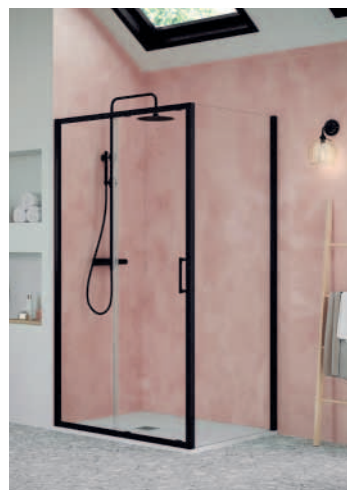

Chem/Brem

design Davide Diliberto

Un elemento modulare tubolare di 9 cm di diametro che si allunga da terra sulla parete fino a un'altezza da 216 a 256 cm: è Chem il nuovo radiatore composto da grandi elementi tubolari alti fino a 2,5 m con l'aspetto di un sistema di tubature che sembrano trasportare l'acqua per il riscaldamento direttamente dal pavimento alla parete. È disponibile in diverse combinazioni di elementi, anche bassi, e in versione scaldasalviette, tutte dotate di alte rese termiche, specialmente la versione con ventilazione forzata.

brem.it

Chem is a modular tubular element with a 9 cm diameter that extends from the floor on the wall to a height of 216 to 256 cm. This new radiator is made up of large tubular elements up to 2.5 m high that create the appearance of a pipe system transporting water for heating directly from the floor to the wall. It is available in different combinations of elements, including low ones, and in a towel warmer version, all of which have high thermal outputs, especially the version with forced ventilation.

Eto/Flair

Collezione Eto, nella finitura All Black versione scorrevole: un box doccia nero opaco, elegante e contemporaneo. La solidità della struttura, abbinata a caratteristiche funzionali intelligenti, è data da un elegante profilo minimal che, forte e stabile, massimizza la tenuta dell'acqua. I doppi cuscini con anima in acciaio inossidabile permettono alla porta un movimento leggero e fluido. Il sistema "soft close" assicura un'azione dolce e controllata durante l'apertura e la chiusura della porta.