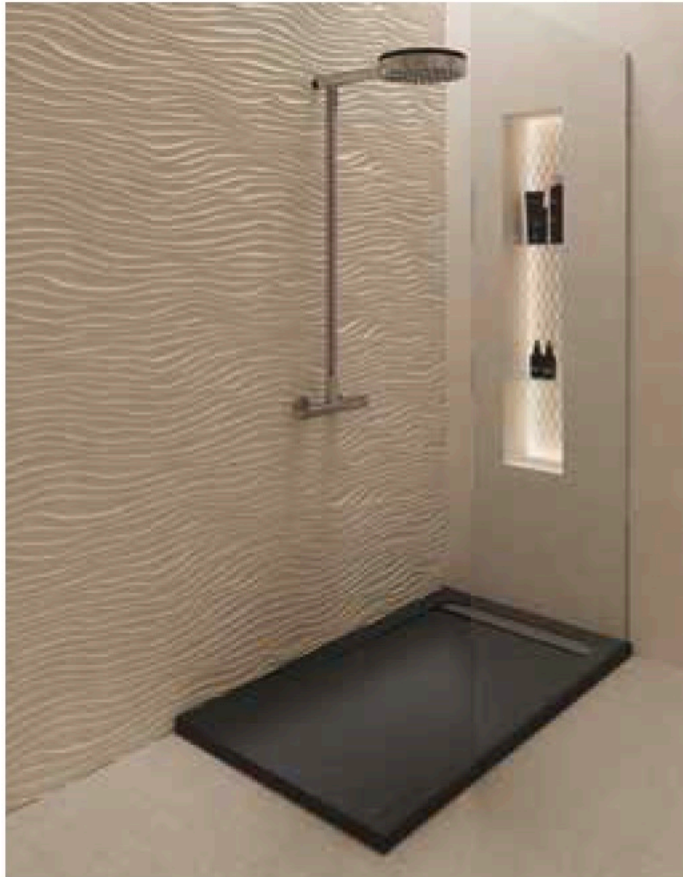

## 180° STROHM TEKA

El nombre de esta ducha alude al sistema patentado de giro que integra. La columna de la ducha oculta en su interior el flexo y la ducha de mano, que aparecen y se activan al girar manualmente dicha columna 180°. El cabezal de la ducha de mano tiene una sujeción magnética.

## Deseo Verso ZEHNDER

Con un diseño purista y elegante, el frontal de vidrio de este radiador, en negro o blanco, cuenta con dos barras extensibles en la parte posterior para ocultar las toallas. Está equipado con la última tecnología en infrarrojos para proporcionar con rapidez un agradable calor radiante, panel de control intuitivo y mando a distancia.

## Zencha SEBASTIAN HERKNER / DURAVIT

Inspirada en los rituales de baño japoneses, esta colección compagina inusuales lavabos sobre encimera de forma orgánica con muebles puristas y una bañera profunda, redondeada y que termina en un borde delicado y suave. Una invitación a sumergirse en el agua que remite a los baños *onsen* nipones.

## Fractal SOO K. CHAN / CRISTINA RUBINETTERIE

La geometría precisa identifica esta serie, con superficies planas y aristas nítidas. La gran calidad de su construcción mecánica se compagina con el notable trabajo artesanal en las fases de pulido, bruñido y cepillado.