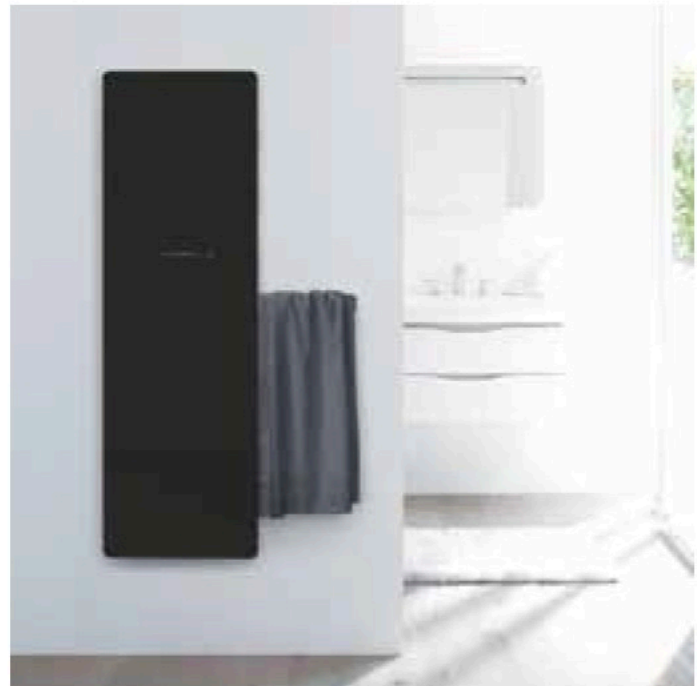

## 180° STROHM TEKA

El nombre de esta ducha alude al sistema patentado de giro que integra. La columna de la ducha oculta en su interior el flexo y la ducha de mano, que aparecen y se activan al girar manualmente dicha columna 180°. El cabezal de la ducha de mano tiene una sujeción magnética.

## Deseo Verso ZEHNDER

Con un diseño purista y elegante, el frontal de vidrio de este radiador, en negro o blanco, cuenta con dos barras extensibles en la parte posterior para ocultar las toallas. Está equipado con la última tecnología en infrarrojos para proporcionar con rapidez un agradable calor radiante, panel de control intuitivo y mando a distancia.

## Zencha SEBASTIAN HERKNER / DURAVIT

Inspirada en los rituales de baño japoneses, esta colección compagina inusuales lavabos sobre encimera de forma orgánica con muebles puristas y una bañera profunda, redondeada y que termina en un borde delicado y suave. Una invitación a sumergirse en el agua que remite a los baños *onsen* nipones.

## Fractal SOO K. CHAN / CRISTINA RUBINETTERIE

La geometría precisa identifica esta serie, con superficies planas y aristas nítidas. La gran calidad de su construcción mecánica se compagina con el notable trabajo artesanal en las fases de pulido, bruñido y cepillado.