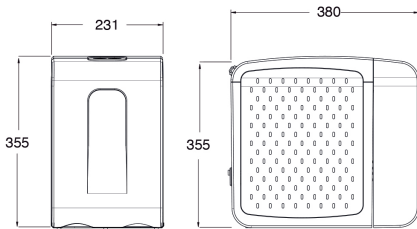

Bocca orientabile

Risparmio idrico (doppio scatto)

ENERGY SAVING

Risparmio energetico (acqua fredda a posizione verticale del comando)

CLEAN WATER

Comando indipendente per acqua depurata

FINISHINGS

51
Cromo

77
Metallic spazzolato