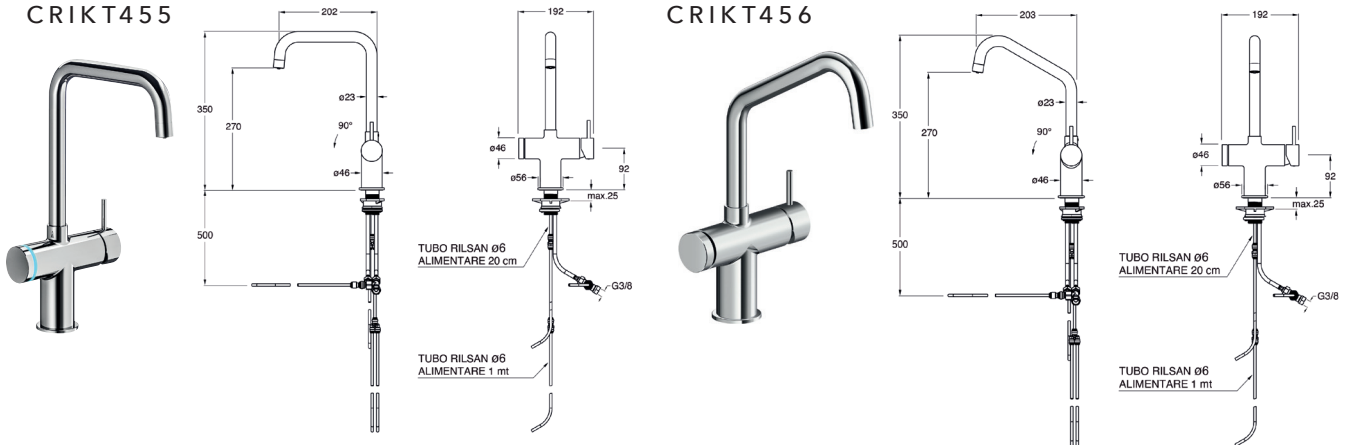

- Unità di raffreddamento, filtrazione, gasatura, alimentazione rete elettrica 220 V
- Unità di filtrazione a carboni attivi e ioni d'argento

- Software per il monitoraggio della capacità di filtro e bombola di CO₂ gestibili tramite l'App gratuita **Cristina Rubinetterie** su Apple store e Google Playstore.