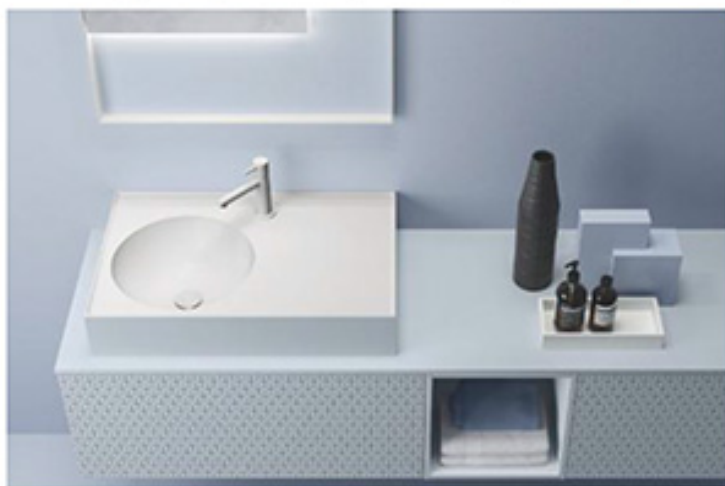

DUKA Nella nuova versione di acqua 5000 il sistema Automatic Close & Stop assicura un'ottima mobilità della porta e una chiusura agevolata negli ultimi centimetri, così da evitare urti e possibili danneggiamenti

ARDECO
Nuovo lavabo da appoggio Tholos di Ardeco (design Enrico Cesana): integra la vasca semisferica all'interno della base rettangolare

DEVON & DEVON
Season Vanity è il primo mobile portalavabo con toeletta integrata dallo stile neoclassico. Presenta sei combinazioni base

GLASS DESIGN

Aquarama è un lavabo da terra caratterizzato da un design tecnico capace di esaltare la visione architettonica dell'oggetto: le costole verticali e profonde evidenziano un effetto di chiaroscuro per una percezione bicolore della finitura del lavabo pur essendo totalmente monocromatico. Dotato di scarico a pavimento, viene proposto in varie finiture