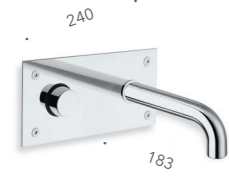

CRIQ4230

Rubinetto temporizzato monoforo per lavabo da piano

Wash basin push tap

CRIQ4232

Rubinetto temporizzato monoforo per lavabo da piano

Wash basin push tap

CRIQ4250

Rubinetto temporizzato monoforo per lavabo da piano

Wash basin push tap

CRIQ4252

Rubinetto temporizzato monoforo per lavabo da piano

Wash basin push tap

CRIQ4265

Rubinetto temporizzato per lavello a canale

Wall mounted wash basin push tap

CRIQ5160

Rubinetto temporizzato per doccia esterno a 1 via

External shower push tap - one way

CRIQ5165

Rubinetto temporizzato per doccia esterno a 2 vie

External shower push tap - two ways

CRIQ5150

Rubinetto temporizzato per doccia incasso

Concealed shower push tap

CRIQ5100

Rubinetto temporizzato per orinatoio esterno a 1 via

External urinal push tap - one way

CRIQ5105

Rubinetto temporizzato per orinatoio esterno a 2 vie

External urinal push tap - two ways

CRIQ4530

Rubinetto temporizzato per lavabo completo di incasso

Concealed wash basin push tap

CRIQ4532

Rubinetto temporizzato per lavabo ad incasso con regolazione della temperatura completo di incasso

Built-in timed tap for washbasin with temperature regulation complete with built-in

CRIQ4160

Rubinetto temporizzato per doccia esterno a 1 via

External shower push tap - one way

CRIQ4165

Rubinetto temporizzato per doccia esterno a 2 vie

External shower push tap - two ways

CRIQ4150

Rubinetto temporizzato per doccia incasso

Concealed shower push tap

CRIQ5110

Rubinetto temporizzato per orinatoio incasso

Concealed urinal push tap

CRIQK230

Rubinetto temporizzato per lavabo

Wash basin push tap

CRIQK235

Rubinetto temporizzato per lavello a

Wall mounted wash basin push tap

CRIQK240

Rubinetto temporizzato per lavello a canale prolungato

External wall mounted wash basin push tap

CRIQK160