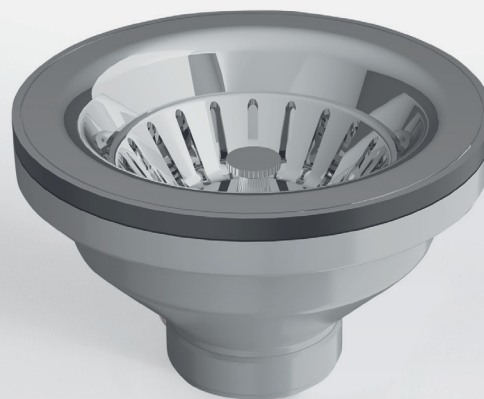

SCARICHI CUCINA KITCHEN DRAINS

Abbinabili a diversi tipi di lavelli e configurazioni di cucina, garantiscono un funzionamento affidabile e una pulizia ottimale dell'area di lavoro. Ideati per evitare il ristagno dell'acqua e per impedire le ostruzioni causate dai residui di cibo e detriti.

Combined with different types of sinks and kitchen configurations, they guarantee reliable operation and optimal cleaning of the work area. Designed to avoid water stagnation and to prevent blockages caused by food residues and debris.