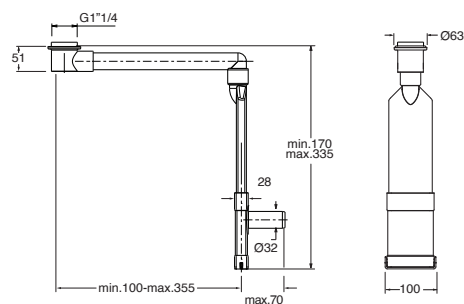

SILFRA
BATHROOM TECH

SPACELESS

SPACELESS

Sifone salvaspazio realizzato in materiale termoplastico (ABS) e declinabile in 5 diverse versioni, tutte disponibili sia con scarico UP&DOWN sia a scarico libero.

Spaceless made of thermoplastic material (ABS) and available in 5 different versions, all equipped with UP&DOWN waste or free flow waste.

SIFONE SALVASPAZIO/
SIPHON SPACELESS

CRIUD160

Scarico completo di sifone spaceless con attacco pileta universale da 1" 1/4
Spaceless complete siphon with adapter connection to pop up waste 1" 1/4

CRIUD150S - CRIUD152S

Piletta universale Tappo ø 64 mm Up&Down
Universal waste - ø 64 mm Up&Down plug

CRIUD153S

Piletta universale Tappo ø 72 mm Up&Down
Universal waste - ø 72 mm Up&Down plug

CRIUD151 - CRIUD154

Piletta universale Tappo ø 72 mm Up&Down
Universal waste - ø 72 mm Up&Down plug

FINISHING

51
Cromo