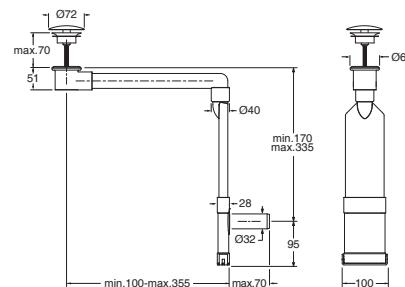

CRIUD150S - CRIUD152S

Piletta universale Tappo ø 64 mm Up&Down
Universal waste - ø 64 mm Up&Down plug

CRIUD153S

Piletta universale Tappo ø 72 mm Up&Down
Universal waste - ø 72 mm Up&Down plug

CRIUD151 - CRIUD154

Piletta universale Tappo ø 72 mm Up&Down
Universal waste - ø 72 mm Up&Down plug

FINISHING

51
Cromo