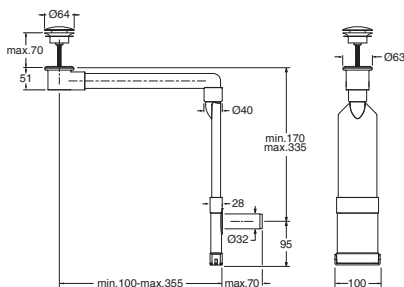

CRIUD150S - CRIUD152S

Piletta universale Tappo ø 64 mm Up&Down
Universal waste - ø 64 mm Up&Down plug

CRIUD153S

Piletta universale Tappo ø 72 mm Up&Down
Universal waste - ø 72 mm Up&Down plug

CRIUD151 - CRIUD154

Piletta universale Tappo ø 72 mm Up&Down
Universal waste - ø 72 mm Up&Down plug

FINISHING

51
Cromo