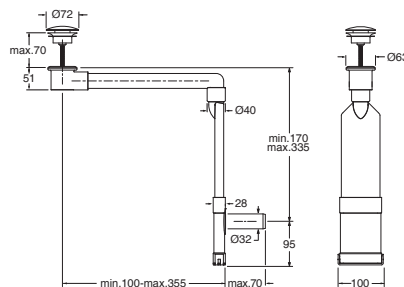

CRIUD150S - CRIUD152S

Piletta universale Tappo ø 64 mm Up&Down
Universal waste - ø 64 mm Up&Down plug

CRIUD153S

Piletta universale Tappo ø 72 mm Up&Down
Universal waste - ø 72 mm Up&Down plug

CRIUD151 - CRIUD154

Piletta universale Tappo ø 72 mm Up&Down
Universal waste - ø 72 mm Up&Down plug

FINISHING

51
Cromo