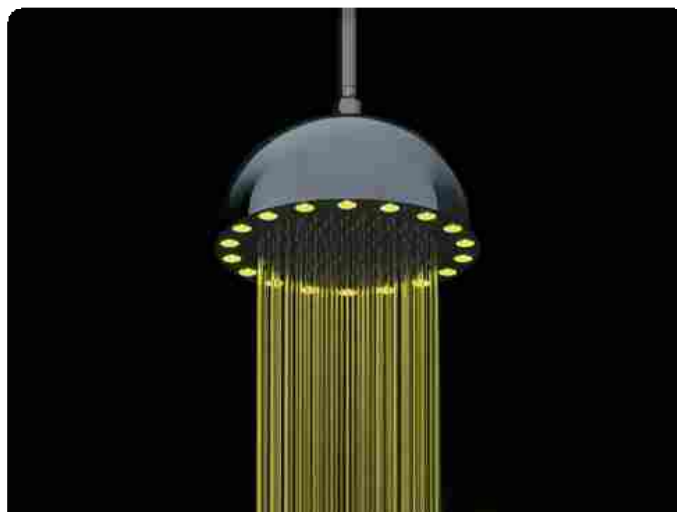

## Soffione Dynamo Rainbow, si accende da solo quando fai la doccia

Dynamo Rainbow è il nuovo modello di soffione per doccia presentato da [Cristina Rubinetterie](#) al Cersaie 2014, il celebre salone internazionale della ceramica da arredamento. Il progetto riprende il precedente modello Dynamo Shower, soffione che emette un fascio di luce led grazie all'energia elettrica prodotta dallo stesso getto dell'acqua.

Munito di turbina come il predecessore e ugualmente in grado di illuminarsi, Rainbow aggiunge all'energia della luce tutta la bellezza dei colori. Grazie ai led multicolor che ne profilano il bordo, infatti, questo soffione è in grado di produrre fasci di luce di diverse tonalità, trasformando il momento della doccia in un vero e proprio viaggio emozionale. Pulito nelle linee, moderno e raffinato, Dynamo Rainbow è in grado di valorizzare l'arredamento del bagno e arricchire la stanza con atmosfere sempre diverse. Può essere installato con grande facilità - senza necessità di alcun collegamento elettrico - sia sul soffitto che sulla parete, adattandosi anche a cabine già presenti.