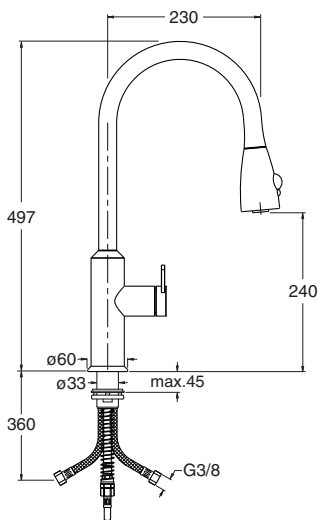

Kitchen
Inox Lines

AISI 316 L

■ CRISTINA
RUBINETTERIE

CRI KX 525

AISI 316 L

- IT Miscelatore monocomando con leva laterale destra per cucina
- DE Einhand-Mischbatterie für die Küche, Hebel seitlich rechts
- FR Mitigeur monocommande pour cuisine avec manette latérale droite
- EN Single lever kitchen mixer with right side lever
- ES Miscelatore monocomando con leva laterale destra per cucina
- RU Однорычажный смеситель для кухни с правосторонним рычагом

28 inox

#CR16492Q00

CRI KX 530

150°

- IT Miscelatore monocomando per cucina con leva laterale destra e doccetta estraibile
- DE Einhand-Mischbatterie für die Küche, mit ausziehbarer Brause, Hebel seitlich rechts
- FR Mitigeur monocommande pour cuisine avec manette latérale droite et douchette amovible
- EN Single lever kitchen mixer with right side lever and pull-out spray
- ES Mezclador monomando para cocina con maneta lateral diestra y duchita extraible
- RU Однорычажный смеситель для кухни с правосторонним рычагом

28 inox

#CR16492Q00

AISI 316 L

CRI KX 462

- IT Miscelatore bicomando per cucina
- DE Zweigriff-Mischbatterie für die Küche
- FR Melangeur pour cuisine
- EN Dual lever kitchen mixer
- ES Mezclador bimando para cocina
- RU Двойной смеситель для кухни

28 inox

#VT5888Q00