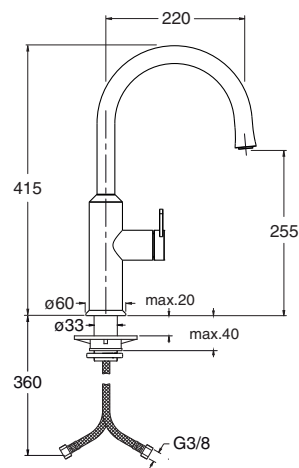

Kitchen
Inox Lines

AISI 316 L

■ CRISTINA
RUBINETTERIE

CRI KX 525

AISI 316 L

- IT Miscelatore monocomando con leva laterale destra per cucina
- DE Einhand-Mischbatterie für die Küche, Hebel seitlich rechts
- FR Mitigeur monocommande pour cuisine avec manette latérale droite
- EN Single lever kitchen mixer with right side lever
- ES Miscelatore monocomando con leva laterale destra per cucina
- RU Однорычажный смеситель для кухни с правосторонним рычагом

28 inox

#CR16492Q00

CRI KX 530

150°

- IT Miscelatore monocomando per cucina con leva laterale destra e doccetta estraibile
- DE Einhand-Mischbatterie für die Küche, mit ausziehbarer Brause, Hebel seitlich rechts
- FR Mitigeur monocommande pour cuisine avec manette latérale droite et douchette amovible
- EN Single lever kitchen mixer with right side lever and pull-out spray
- ES Mezclador monomando para cocina con maneta lateral diestra y duchita extraible
- RU Однорычажный смеситель для кухни с правосторонним рычагом

28 inox

#CR16492Q00

AISI 316 L

CRI KX 462

- IT Miscelatore bicomando per cucina
- DE Zweigriff-Mischbatterie für die Küche
- FR Melangeur pour cuisine
- EN Dual lever kitchen mixer
- ES Mezclador bimando para cocina
- RU Двойной смеситель для кухни

28 inox

#VT5888Q00