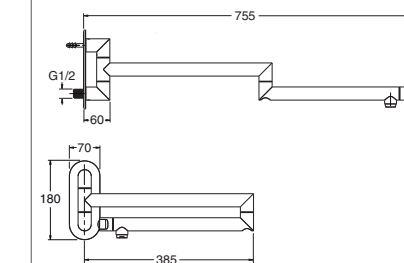

CRI KX 570

- IT Rubinetto acqua singola per cucina a muro
- DE Küchen Standventil für Wandmontage
- FR Robinet mural 1 eau pour cuisine
- EN Wall mounted pot filler kitchen faucet
- ES Grifo 1 agua mural para cocina
- RU Настенный кухонный кран для заполнения котла