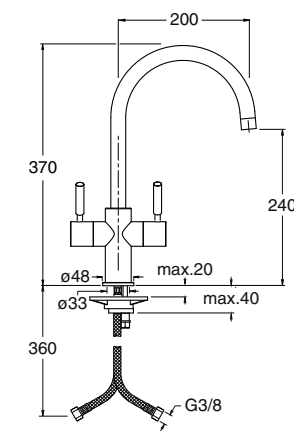

28 inox

#CR16492Q00

CRI KX 530

150°

- IT Miscelatore monocomando per cucina con leva laterale destra e doccetta estraibile
- DE Einhand-Mischbatterie für die Küche, mit ausziehbarer Brause, Hebel seitlich rechts
- FR Mitigeur monocommande pour cuisine avec manette latérale droite et douchette amovible
- EN Single lever kitchen mixer with right side lever and pull-out spray
- ES Mezclador monomando para cocina con maneta lateral diestra y duchita extraible
- RU Однорычажный смеситель для кухни с правосторонним рычагом

28 inox

#CR16492Q00

AISI 316 L

CRI KX 462

- IT Miscelatore bicomando per cucina
- DE Zweigriff-Mischbatterie für die Küche
- FR Melangeur pour cuisine
- EN Dual lever kitchen mixer
- ES Mezclador bimando para cocina
- RU Двойной смеситель для кухни

28 inox

#VT5889Q00 - #VT5890Q00

CRI KX 570

- IT Rubinetto acqua singola per cucina a muro
- DE Küchen Standventil für Wandmontage
- FR Robinet mural 1 eau pour cuisine
- EN Wall mounted pot filler kitchen faucet
- ES Grifo 1 agua mural para cocina
- RU Настенный кухонный кран для заполнения котла

28 inox

#VT5888Q00