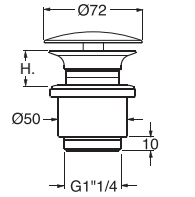

CRI UD 830S CRI UD 835S CRI UD 840S

60 mm 75 mm 100 mm
51 cromato 51 cromato 51 cromato
51 chrome 51 chrome 51 chrome **AVAILABLE IN FINISHINGS**

CRI UD 830 S H. = min.25-max.45 mm
CRI UD 835 S H. = min.45-max.65 mm
CRI UD 840 S H. = min.65-max.85 mm

CRI UD 831S CRI UD 836S CRI UD 841S

60 mm 75 mm 100 mm
51 cromato 51 cromato 51 cromato
51 chrome 51 chrome 51 chrome **AVAILABLE IN FINISHINGS**

CRI UD 831 S H. = min.10-max.35 mm
CRI UD 836 S H. = min.10-max.50 mm
CRI UD 841 S H. = min.10-max.75 mm

CRI UD 970 CRI UD 975 CRI UD 980

60 mm 75 mm 100 mm
51 cromato 51 cromato 51 cromato
51 chrome 51 chrome 51 chrome **AVAILABLE IN FINISHINGS**

CRI UD 970 H. = min.25-max.45 mm
CRI UD 975 H. = min.45-max.65 mm
CRI UD 980 H. = min.65-max.85 mm