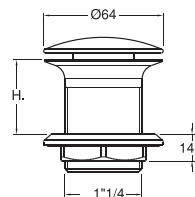

CRI UD 810S CRI UD 815S CRI UD 820S

60 mm 75 mm 100 mm
51 cromato 51 cromato 51 cromato
51 chrome 51 chrome 51 chrome **AVAILABLE IN FINISHINGS**

CRI UD 810 S H. = min.40-max.55 mm
CRI UD 815 S H. = min.40-max.65 mm
CRI UD 820 S H. = min.65-max.85 mm

CRI UD 830S CRI UD 835S CRI UD 840S

60 mm 75 mm 100 mm
51 cromato 51 cromato 51 cromato
51 chrome 51 chrome 51 chrome **AVAILABLE IN FINISHINGS**

CRI UD 830 S H. = min.25-max.45 mm
CRI UD 835 S H. = min.45-max.65 mm
CRI UD 840 S H. = min.65-max.85 mm

CRI UD 831S CRI UD 836S CRI UD 841S

60 mm 75 mm 100 mm
51 cromato 51 cromato 51 cromato
51 chrome 51 chrome 51 chrome **AVAILABLE IN FINISHINGS**

CRI UD 831 S H. = min.10-max.35 mm
CRI UD 836 S H. = min.10-max.50 mm
CRI UD 841 S H. = min.10-max.75 mm

CRI UD 970 CRI UD 975 CRI UD 980

60 mm 75 mm 100 mm
51 cromato 51 cromato 51 cromato
51 chrome 51 chrome 51 chrome **AVAILABLE IN FINISHINGS**

CRI UD 970 H. = min.25-max.45 mm
CRI UD 975 H. = min.45-max.65 mm
CRI UD 980 H. = min.65-max.85 mm