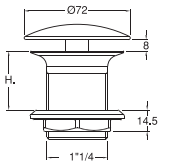

CRI UD 831S CRI UD 836S CRI UD 841S

60 mm 75 mm 100 mm
51 cromato 51 cromato 51 cromato
51 chrome 51 chrome 51 chrome **AVAILABLE IN FINISHINGS**

CRI UD 831 S H. = min.10-max.35 mm
CRI UD 836 S H. = min.10-max.50 mm
CRI UD 841 S H. = min.10-max.75 mm

CRI UD 970 CRI UD 975 CRI UD 980

60 mm 75 mm 100 mm
51 cromato 51 cromato 51 cromato
51 chrome 51 chrome 51 chrome **AVAILABLE IN FINISHINGS**

CRI UD 970 H. = min.25-max.45 mm
CRI UD 975 H. = min.45-max.65 mm
CRI UD 980 H. = min.65-max.85 mm

CRI UD 971 CRI UD 976 CRI UD 981

60 mm 75 mm 100 mm
51 cromato 51 cromato 51 cromato
51 chrome 51 chrome 51 chrome **AVAILABLE IN FINISHINGS**

CRI UD 971 H. = min.10-max.35 mm
CRI UD 976 H. = min.10-max.50 mm
CRI UD 981 H. = min.10-max.75 mm