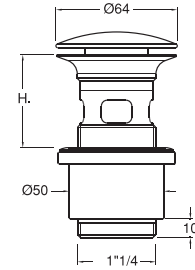

CRI UD 810S CRI UD 815S CRI UD 820S

60 mm 75 mm 100 mm
51 cromato 51 cromato 51 cromato
51 chrome 51 chrome 51 chrome **AVAILABLE IN FINISHINGS**

CRI UD 810 S H. = min.40-max.55 mm
CRI UD 815 S H. = min.40-max.65 mm
CRI UD 820 S H. = min.65-max.85 mm

CRI UD 830S CRI UD 835S CRI UD 840S

60 mm 75 mm 100 mm
51 cromato 51 cromato 51 cromato
51 chrome 51 chrome 51 chrome **AVAILABLE IN FINISHINGS**

CRI UD 830 S H. = min.25-max.45 mm
CRI UD 835 S H. = min.45-max.65 mm
CRI UD 840 S H. = min.65-max.85 mm

CRI UD 831S CRI UD 836S CRI UD 841S

60 mm 75 mm 100 mm
51 cromato 51 cromato 51 cromato
51 chrome 51 chrome 51 chrome **AVAILABLE IN FINISHINGS**

CRI UD 831 S H. = min.10-max.35 mm
CRI UD 836 S H. = min.10-max.50 mm
CRI UD 841 S H. = min.10-max.75 mm