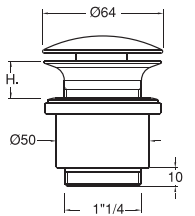

CRI UD 810S CRI UD 815S CRI UD 820S

60 mm 75 mm 100 mm
51 cromato 51 cromato 51 cromato
51 chrome 51 chrome 51 chrome **AVAILABLE IN FINISHINGS**

CRI UD 810 S H. = min.40-max.55 mm
CRI UD 815 S H. = min.40-max.65 mm
CRI UD 820 S H. = min.65-max.85 mm

CRI UD 830S CRI UD 835S CRI UD 840S

60 mm 75 mm 100 mm
51 cromato 51 cromato 51 cromato
51 chrome 51 chrome 51 chrome **AVAILABLE IN FINISHINGS**

CRI UD 830 S H. = min.25-max.45 mm
CRI UD 835 S H. = min.45-max.65 mm
CRI UD 840 S H. = min.65-max.85 mm

CRI UD 831S CRI UD 836S CRI UD 841S

60 mm 75 mm 100 mm
51 cromato 51 cromato 51 cromato
51 chrome 51 chrome 51 chrome **AVAILABLE IN FINISHINGS**

CRI UD 831 S H. = min.10-max.35 mm
CRI UD 836 S H. = min.10-max.50 mm
CRI UD 841 S H. = min.10-max.75 mm