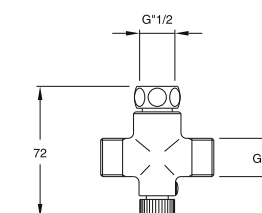

CRI AT 920

IT Raccordo da 1/2" con tubetto telescopico
DE Anschluss 1/2" mit Teleskoprohr
FR Raccord de 1/2" avec tube télescopique
EN 1/2" connection with telescopic pipe
ES Empalme curvo 1/2" con tubo telescópico
RU Соединение 1/2" с телескопической трубкой

51 cromato
51 chrome

CRI AT 921

IT Tubetto rame diritto 1/2" ø 12 x 300 mm
DE Kupferrohr 1/2" ø 12 x 300 mm
FR Tube droit en cuivre 1/2" ø 12 x 300 mm
EN Copper pipe 1/2" ø 12 x 300 mm
ES Empalme recto 1/2" ø 12 x 300 mm.
RU Прямой медный кран 1/2" Ø 12 x 300 мм

51 cromato
51 chrome

CRI AT 922

IT Tubetto rame piegato 1/2" ø 12 x 300 mm
DE Gebogenes Kupferrohr 1/2" ø 12 x 300 mm
FR Tube plié en cuivre 1/2" ø 12 x 300 mm.
EN Skewed copper pipe 1/2" ø 12 x 300 mm
ES Empalme curvo 1/2" Ø 12 x 300 mm.
RU Согнутый медный кран 1/2" Ø 12 x 300 мм

51 cromato
51 chrome

CRI AT 923

IT Tubetto rame piegato 1/2" diam. 12 x 150 mm
DE Gebogenes Kupferrohr 1/2" ø 12 x 150 mm
FR Tube plié en cuivre 1/2" ø 12 x 150 mm.
EN Skewed copper pipe 1/2" ø 12 x 150 mm
ES Empalme curvo 1/2" Ø 12 x 150 mm.
RU Согнутый медный кран 1/2" Ø 12 x 150 мм

51 cromato
51 chrome

CRI AT 924

IT Campana per orinatoio
DE Urinalverbinder
FR Cloche pour urinoir
EN Cover for urinal
ES Campana para urinario
RU Крышка для писсуара

51 cromato
51 chrome

CRI AT 950

IT Pre-regolatore della temperatura con valvole anti-ritorno per rubinetto temporizzato
DE Vorregler der Temperatur mit Rückflussverhinderern, für Selbstschlussarmatur
FR Pré-régulateur de la température avec valve de non retour pour robinet temporisé
EN Temperature pre-regulator with non-return valve for push tap
ES Regulador de temperatura, con válvula de retención, para grifería temporizada
RU Регулятор температуры с обратным клапаном для крана с таймером

51 cromato
51 chrome

CRI AT 968