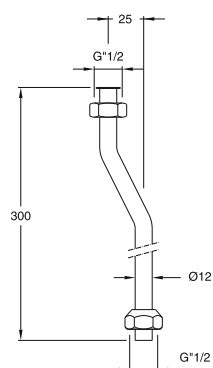

51 cromato
 51 chrome

CRI AT 921

IT Tubetto rame diritto 1/2" ø 12 x 300 mm
 DE Kupferrohr 1/2" ø 12 x 300 mm
 FR Tube droit en cuivre 1/2" ø 12 x 300 mm
 EN Copper pipe 1/2" ø 12 x 300 mm
 ES Empalme recto 1/2" ø 12 x 300 mm.
 RU Прямой медный кран 1/2" Ø 12 x 300 мм

51 cromato
 51 chrome

CRI AT 922

IT Tubetto rame piegato 1/2" ø 12 x 300 mm
 DE Gebogenes Kupferrohr 1/2" ø 12 x 300 mm
 FR Tube plié en cuivre 1/2" ø 12 x 300 mm.
 EN Skewed copper pipe 1/2" ø 12 x 300 mm
 ES Empalme curvo 1/2" Ø 12 x 300 mm.
 RU Согнутый медный кран 1/2" Ø 12 x 300 мм

51 cromato
 51 chrome

CRI AT 923

IT Tubetto rame piegato 1/2" diam. 12 x 150 mm
 DE Gebogenes Kupferrohr 1/2" ø 12 x 150 mm
 FR Tube plié en cuivre 1/2" ø 12 x 150 mm.
 EN Skewed copper pipe 1/2" ø 12 x 150 mm
 ES Empalme curvo 1/2" Ø 12 x 150 mm.
 RU Согнутый медный кран 1/2" Ø 12 x 150 мм