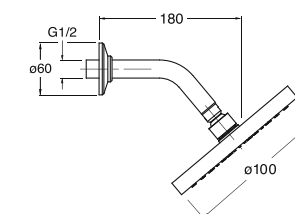

CRI AT 920

IT Raccordo da 1/2" con tubetto telescopico
DE Anschluss 1/2" mit Teleskoprohr
FR Raccord de 1/2" avec tube télescopique
EN 1/2" connection with telescopic pipe
ES Empalme curvo 1/2" con tubo telescópico
RU Соединение 1/2" с телескопической трубкой

51 cromato
51 chrome

CRI AT 921

IT Tubetto rame diritto 1/2" ø 12 x 300 mm
DE Kupferrohr 1/2" ø 12 x 300 mm
FR Tube droit en cuivre 1/2" ø 12 x 300 mm
EN Copper pipe 1/2" ø 12 x 300 mm
ES Empalme recto 1/2" ø 12 x 300 mm.
RU Прямой медный кран 1/2" Ø 12 x 300 мм

51 cromato
51 chrome

CRI AT 922

IT Tubetto rame piegato 1/2" ø 12 x 300 mm
DE Gebogenes Kupferrohr 1/2" ø 12 x 300 mm
FR Tube plié en cuivre 1/2" ø 12 x 300 mm.
EN Skewed copper pipe 1/2" ø 12 x 300 mm
ES Empalme curvo 1/2" Ø 12 x 300 mm.
RU Согнутый медный кран 1/2" Ø 12 x 300 мм

51 cromato
51 chrome

CRI AT 923

IT Tubetto rame piegato 1/2" diam. 12 x 150 mm
DE Gebogenes Kupferrohr 1/2" ø 12 x 150 mm
FR Tube plié en cuivre 1/2" ø 12 x 150 mm.
EN Skewed copper pipe 1/2" ø 12 x 150 mm
ES Empalme curvo 1/2" Ø 12 x 150 mm.
RU Согнутый медный кран 1/2" Ø 12 x 150 мм

51 cromato
51 chrome

CRI AT 924

IT Campana per orinatoio
DE Urinalverbinder
FR Cloche pour urinoir
EN Cover for urinal
ES Campana para urinario
RU Крышка для писсуара

51 cromato
51 chrome

CRI AT 950

IT Pre-regolatore della temperatura con valvole anti-ritorno per rubinetto temporizzato
DE Vorregler der Temperatur mit Rückflussverhinderern, für Selbstschlussarmatur
FR Pré-régulateur de la température avec valve de non retour pour robinet temporisé
EN Temperature pre-regulator with non-return valve for push tap
ES Regulador de temperatura, con válvula de retención, para grifería temporizada
RU Регулятор температуры с обратным клапаном для крана с таймером

51 cromato
51 chrome

CRI AT 968