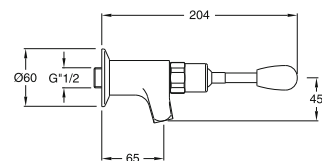

CRI QL 230

IT Rubinetto temporizzato per lavabo con leva a gomito
DE Waschtisch-Selbstschlussarmatur, mit Arzthebel
FR Robinet temporisé pour lavabo avec levier au coude
EN Wash basin tap with elbow lever
ES Grifo lavabo temporizado con maneta activada por codo
RU Крышка для писсуара

51 cromato
51 chrome

CRI QL 235

IT Rubinetto temporizzato per lavello a canale con leva a gomito
DE Waschtisch-Selbstschlussarmatur, Wandmontage, mit Arzthebel
FR Robinet temporisé pour évier à canal avec levier au coude
EN Wall mounted basin tap with elbow lever
ES Grifo frontal temporizado con maneta activada por codo
RU Кран с таймером для длинной раковины с локтевым рычагом

51 cromato
51 chrome

CRI QL 100

IT Rubinetto temporizzato per sottolavabo a 1 via con leva a ginocchio
DE Selbstschlussarmatur für Unterwaschtisch mit Kniebetätigung
FR Robinet temporisé sous-lavabo à 1 voie avec levier au genoux
EN Under basin tap with knee lever
ES Válvula temporizada externa, 1 vía, con maneta activada larga por codo
RU Одноходовой кран с таймером под раковину с голенным рычагом

51 cromato
51 chrome

CRI AT 909

IT Cartuccia completa per doccia esterno con leva a gomito (20÷25 sec.)
DE Kartusche für Brausearmatur Aufputz mit Arzthebel (20÷25 Sek.)
FR Cartouche complète pour douche externe avec levier au coude (20÷25 sec.)
EN External shower cartridge with elbow lever (20-25 sec)
ES Cartucho completo para ducha exterior con manilla activada por codo (20-25 sec)
RU Наружный картридж в сборе для душа с локтевым рычагом (20-25 сек.)

51 cromato
51 chrome

CRI AT 910