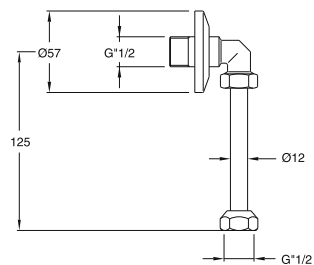

51 cromato
51 chrome

QUIK®

ACCESSORI
ZUBEHÖRE
ACCESSOIRES
ACCESSORIES
ACCESORIOS
AKCECCYAPЫ

CRI AT 920

IT Raccordo da 1/2" con tubetto telescopico
 DE Anschluss 1/2" mit Teleskoprohr
 FR Raccord de 1/2" avec tube télescopique
 EN 1/2" connection with telescopic pipe
 ES Empalme curvo 1/2" con tubo telescópico
 RU Соединение 1/2" с телескопической трубкой

51 cromato
 51 chrome

CRI AT 921

IT Tubetto rame diritto 1/2" ø 12 x 300 mm
 DE Kupferrohr 1/2" ø 12 x 300 mm
 FR Tube droit en cuivre 1/2" ø 12 x 300 mm
 EN Copper pipe 1/2" ø 12 x 300 mm
 ES Empalme recto 1/2" ø 12 x 300 mm.
 RU Прямой медный кран 1/2" Ø 12 x 300 мм