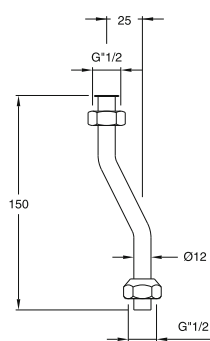

CRI AT 923

IT Tubetto rame piegato 1/2" diam. 12 x 150 mm
DE Gebogenes Kupferrohr 1/2" ø 12 x 150 mm
FR Tube plié en cuivre 1/2" ø 12 x 150 mm.
EN Skewed copper pipe 1/2" ø 12 x 150 mm
ES Empalme curvo 1/2" Ø 12 x 150 mm.
RU Согнутый медный кран 1/2" Ø 12 x 150 мм

51 cromato
51 chrome