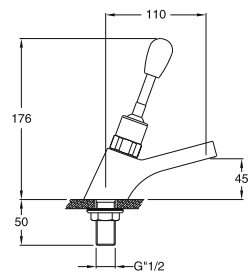

51 cromato
 51 chrome

CRI QL 235

IT Rubinetto temporizzato per lavello a canale con leva a gomito
 DE Waschtisch-Selbstschlussarmatur, Wandmontage, mit Arzthebel
 FR Robinet temporisé pour évier à canal avec levier au coude
 EN Wall mounted basin tap with elbow lever
 ES Grifo frontal temporizado con maneta activada por codo
 RU Кран с таймером для длинной раковины с локтевым рычагом

51 cromato
 51 chrome

CRI AT 909

IT Cartuccia completa per doccia esterno con leva a gomito (20÷25 sec.)
 DE Kartusche für Brausearmatur Aufputz mit Arzthebel (20÷25 Sek.)
 FR Cartouche complète pour douche externe avec levier au coude (20÷25 sec.)
 EN External shower cartridge with elbow lever (20-25 sec)
 ES Cartucho completo para ducha exterior con manilla activada por codo (20-25 sec)
 RU Наружный картридж в сборе для душа с локтевым рычагом (20-25 сек.)