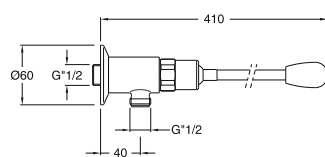

51 cromato
 51 chrome

CRI AT 909

IT Cartuccia completa per doccia esterno con leva a gomito (20÷25 sec.)
 DE Kartusche für Brausearmatur Aufputz mit Arzthebel (20÷25 Sek.)
 FR Cartouche complète pour douche externe avec levier au coude (20÷25 sec.)
 EN External shower cartridge with elbow lever (20-25 sec)
 ES Cartucho completo para ducha exterior con manilla activada por codo (20-25 sec)
 RU Наружный картридж в сборе для душа с локтевым рычагом (20-25 сек.)