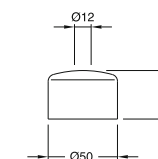

51 cromato
 51 chrome

CRI AT 923

IT Tubetto rame piegato 1/2" diam. 12 x 150 mm
 DE Gebogenes Kupferrohr 1/2" ø 12 x 150 mm
 FR Tube plié en cuivre 1/2" ø 12 x 150 mm.
 EN Skewed copper pipe 1/2" ø 12 x 150 mm
 ES Empalme curvo 1/2" Ø 12 x 150 mm.
 RU Согнутый медный кран 1/2" Ø 12 x 150 мм

51 cromato
 51 chrome

CRI AT 924

IT Campana per orinatoio
 DE Urinalverbinder
 FR Cloche pour urinoir
 EN Cover for urinal
 ES Campana para urinario
 RU Крышка для писсуара

51 cromato
 51 chrome

CRI AT 950