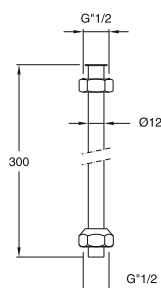

51 cromato
 51 chrome

CRI AT 921

IT Tubetto rame diritto 1/2" ø 12 x 300 mm
 DE Kupferrohr 1/2" ø 12 x 300 mm
 FR Tube droit en cuivre 1/2" ø 12 x 300 mm
 EN Copper pipe 1/2" ø 12 x 300 mm
 ES Empalme recto 1/2" ø 12 x 300 mm.
 RU Прямой медный кран 1/2" Ø 12 x 300 мм

51 cromato
 51 chrome

CRI AT 922

IT Tubetto rame piegato 1/2" ø 12 x 300 mm
 DE Gebogenes Kupferrohr 1/2" ø 12 x 300 mm
 FR Tube plié en cuivre 1/2" ø 12 x 300 mm.
 EN Skewed copper pipe 1/2" ø 12 x 300 mm
 ES Empalme curvo 1/2" Ø 12 x 300 mm.
 RU Согнутый медный кран 1/2" Ø 12 x 300 мм

51 cromato
 51 chrome

CRI AT 923

IT Tubetto rame piegato 1/2" diam. 12 x 150 mm
 DE Gebogenes Kupferrohr 1/2" ø 12 x 150 mm
 FR Tube plié en cuivre 1/2" ø 12 x 150 mm.
 EN Skewed copper pipe 1/2" ø 12 x 150 mm
 ES Empalme curvo 1/2" Ø 12 x 150 mm.
 RU Согнутый медный кран 1/2" Ø 12 x 150 мм