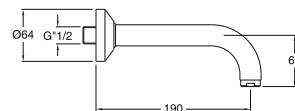

CRI AT 961

IT Bocca per lavabo in tubo ottone $\varnothing$ 25 mm con aeratore attacco da 1/2"

DE Rohrauslauf aus Messing $\varnothing$ 25 mm für Waschtisch mit Perlator, Anschluss 1/2"

FR Robinet pour lavabo tube en laiton $\varnothing$ 25 mm, avec aérateur et attaches 1/2"

EN $\varnothing$ 25 mm brass basin spout with aerator - 1/2" connection

ES Caño central tubular, hilo de 1/2" y $\varnothing$ 25 con aireador

RU Латунный излив $\varnothing$ 25 мм для раковины с аэратором - соединение 1/2"

51 cromato
51 chrome

CRI AT 962

IT Bocca a muro in tubo ottone $\varnothing$ 25 mm con aeratore attacco da 1/2"

DE Rohrauslauf aus Messing $\varnothing$ 25 mm Wandmontage, mit Perlator, Anschluss 1/2"

FR Robinet mural tube en laiton $\varnothing$ 25 mm avec aérateur et attaches 1/2"

EN $\varnothing$ 25 mm brass wall spout with aerator - 1/2" connection

ES Caño mural tubular, hilo de 1/2" y $\varnothing$ 25 con aireador

RU Латунный излив $\varnothing$ 25 мм с настенным монтажом с аэратором - соединение 1/2"

51 cromato
51 chrome

CRI AT 963

IT Bocca girevole per lavabo in tubo ottone $\varnothing$ 25 mm con aeratore attacco da 1/2"

DE Rohrauslauf aus Messing $\varnothing$ 25 mm für Waschtisch, schwenkbar, mit Perlator, Anschluss 1/2"

FR Robinet pour lavabo tube en laiton $\varnothing$ 25 mm, avec aérateur et attaches 1/2"

EN $\varnothing$ 25 mm swivel brass basin spout with aerator - 1/2" connection

ES Caño orientable central tubular, hilo de 1/2" y $\varnothing$ 25 con aireador

RU Поворотный латунный излив $\varnothing$ 25 мм с аэратором - соединение 1/2"

51 cromato
51 chrome

CRI AT 964