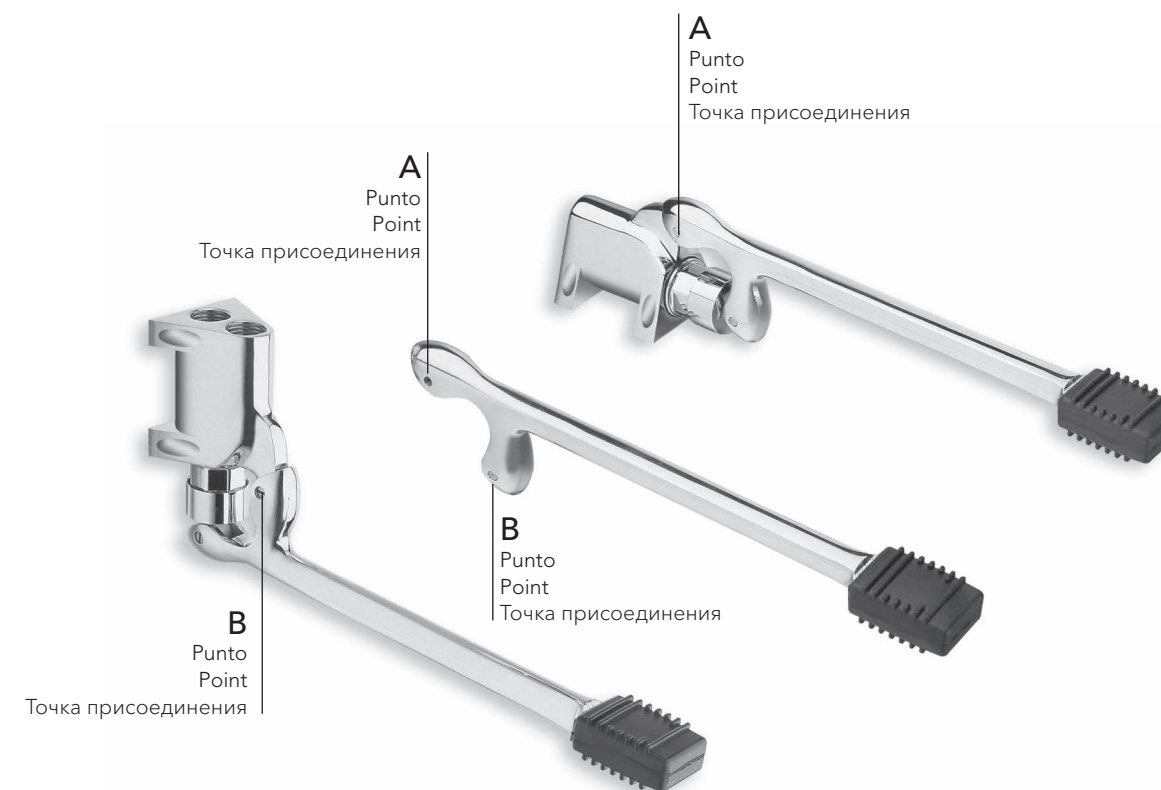

51 cromato
51 chrome

CRI AT 902

IT Cartuccia completa per rubinetto a pedale
DE Kartusche fr Pedalarmatur
FR Cartouche complte pour robinet  pdale
EN Pedal tap complete cartridge
ES Cartucho completo para vlvula de pedal
RU Полный картридж для педального крана

51 cromato
51 chrome

I modelli QK 400 - QK 420 - QK 450 sono reversibili perch si possono installare a pavimento oppure a parete, cambiando unicamente l'aggancio della leva pedale.

Die Modelle QK 400 - QK 420 - QK 450 sind reversibel, da eine Installation sowohl am Boden oder an der Wand mglich ist, indem man die Kupplung vom Pedalhebel wechselt.

Les modles QK 400 - QK 420 - QK 450 sont rversible parce qu'ils peuvent tre installs au sol ou au mur en changeant seulement le crochet du levier  pdale.

The QK 400 - QK 420 - QK 450 models are reversible as they can be wall or floor mounted simply changing the pedal lever coupling position.

Los modelos QK 400 - QK 420 - QK 450 son reversibles, se pueden instalar a pared o pavimento cambiando solamente la posicin de fijacin del pedal.

Модели QK 400, QK 420, QK 450 реверсируемые, поскольку могут монтироваться на пол или на стену путем простого изменения положения соединения педального рычага.