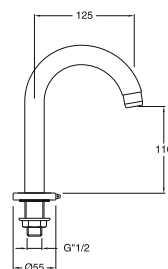

CRI AT 961

IT Bocca per lavabo in tubo ottone $\varnothing$ 25 mm con aeratore attacco da 1/2"

DE Rohrauslauf aus Messing $\varnothing$ 25 mm für Waschtisch mit Perlator, Anschluss 1/2"

FR Robinet pour lavabo tube en laiton $\varnothing$ 25 mm, avec aérateur et attaches 1/2"

EN $\varnothing$ 25 mm brass basin spout with aerator - 1/2" connection

ES Caño central tubular, hilo de 1/2" y $\varnothing$ 25 con aireador

RU Латунный излив $\varnothing$ 25 мм для раковины с аэратором - соединение 1/2"

51 cromato
51 chrome

CRI AT 962

IT Bocca a muro in tubo ottone $\varnothing$ 25 mm con aeratore attacco da 1/2"

DE Rohrauslauf aus Messing $\varnothing$ 25 mm Wandmontage, mit Perlator, Anschluss 1/2"

FR Robinet mural tube en laiton $\varnothing$ 25 mm avec aérateur et attaches 1/2"

EN $\varnothing$ 25 mm brass wall spout with aerator - 1/2" connection

ES Caño mural tubular, hilo de 1/2" y $\varnothing$ 25 con aireador

RU Латунный излив $\varnothing$ 25 мм с настенным монтажом с аэратором - соединение 1/2"

51 cromato
51 chrome

CRI AT 963

IT Bocca girevole per lavabo in tubo ottone $\varnothing$ 25 mm con aeratore attacco da 1/2"

DE Rohrauslauf aus Messing $\varnothing$ 25 mm für Waschtisch, schwenkbar, mit Perlator, Anschluss 1/2"

FR Robinet pour lavabo tube en laiton $\varnothing$ 25 mm, avec aérateur et attaches 1/2"

EN $\varnothing$ 25 mm swivel brass basin spout with aerator - 1/2" connection

ES Caño orientable central tubular, hilo de 1/2" y $\varnothing$ 25 con aireador

RU Поворотный латунный излив $\varnothing$ 25 мм с аэратором - соединение 1/2"

51 cromato
51 chrome

CRI AT 964