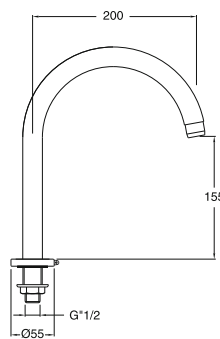

CRI AT 961

IT Bocca per lavabo in tubo ottone $\varnothing$ 25 mm con aeratore attacco da 1/2"

DE Rohrauslauf aus Messing $\varnothing$ 25 mm für Waschtisch mit Perlator, Anschluss 1/2"

FR Robinet pour lavabo tube en laiton $\varnothing$ 25 mm, avec aérateur et attaches 1/2"

EN $\varnothing$ 25 mm brass basin spout with aerator - 1/2" connection

ES Caño central tubular, hilo de 1/2" y $\varnothing$ 25 con aireador

RU Латунный излив $\varnothing$ 25 мм для раковины с аэратором - соединение 1/2"

51 cromato
51 chrome

CRI AT 962

IT Bocca a muro in tubo ottone $\varnothing$ 25 mm con aeratore attacco da 1/2"

DE Rohrauslauf aus Messing $\varnothing$ 25 mm Wandmontage, mit Perlator, Anschluss 1/2"

FR Robinet mural tube en laiton $\varnothing$ 25 mm avec aérateur et attaches 1/2"

EN $\varnothing$ 25 mm brass wall spout with aerator - 1/2" connection

ES Caño mural tubular, hilo de 1/2" y $\varnothing$ 25 con aireador

RU Латунный излив $\varnothing$ 25 мм с настенным монтажом с аэратором - соединение 1/2"

51 cromato
51 chrome

CRI AT 963

IT Bocca girevole per lavabo in tubo ottone $\varnothing$ 25 mm con aeratore attacco da 1/2"

DE Rohrauslauf aus Messing $\varnothing$ 25 mm für Waschtisch, schwenkbar, mit Perlator, Anschluss 1/2"

FR Robinet pour lavabo tube en laiton $\varnothing$ 25 mm, avec aérateur et attaches 1/2"

EN $\varnothing$ 25 mm swivel brass basin spout with aerator - 1/2" connection

ES Caño orientable central tubular, hilo de 1/2" y $\varnothing$ 25 con aireador

RU Поворотный латунный излив $\varnothing$ 25 мм с аэратором - соединение 1/2"

51 cromato
51 chrome

CRI AT 964