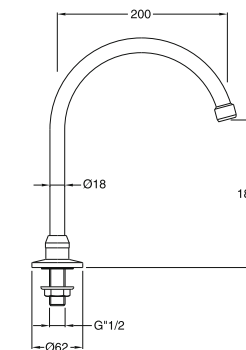

CRI AT 961

IT Bocca per lavabo in tubo ottone $\varnothing$ 25 mm con aeratore attacco da 1/2"

DE Rohrauslauf aus Messing $\varnothing$ 25 mm für Waschtisch mit Perlator, Anschluss 1/2"

FR Robinet pour lavabo tube en laiton $\varnothing$ 25 mm, avec aérateur et attaches 1/2"

EN $\varnothing$ 25 mm brass basin spout with aerator - 1/2" connection

ES Caño central tubular, hilo de 1/2" y $\varnothing$ 25 con aireador

RU Латунный излив $\varnothing$ 25 мм для раковины с аэратором - соединение 1/2"

51 cromato
51 chrome

CRI AT 962

IT Bocca a muro in tubo ottone $\varnothing$ 25 mm con aeratore attacco da 1/2"

DE Rohrauslauf aus Messing $\varnothing$ 25 mm Wandmontage, mit Perlator, Anschluss 1/2"

FR Robinet mural tube en laiton $\varnothing$ 25 mm avec aérateur et attaches 1/2"

EN $\varnothing$ 25 mm brass wall spout with aerator - 1/2" connection

ES Caño mural tubular, hilo de 1/2" y $\varnothing$ 25 con aireador

RU Латунный излив $\varnothing$ 25 мм с настенным монтажом с аэратором - соединение 1/2"

51 cromato
51 chrome

CRI AT 963

IT Bocca girevole per lavabo in tubo ottone $\varnothing$ 25 mm con aeratore attacco da 1/2"

DE Rohrauslauf aus Messing $\varnothing$ 25 mm für Waschtisch, schwenkbar, mit Perlator, Anschluss 1/2"

FR Robinet pour lavabo tube en laiton $\varnothing$ 25 mm, avec aérateur et attaches 1/2"

EN $\varnothing$ 25 mm swivel brass basin spout with aerator - 1/2" connection

ES Caño orientable central tubular, hilo de 1/2" y $\varnothing$ 25 con aireador

RU Поворотный латунный излив $\varnothing$ 25 мм с аэратором - соединение 1/2"

51 cromato
51 chrome

CRI AT 964