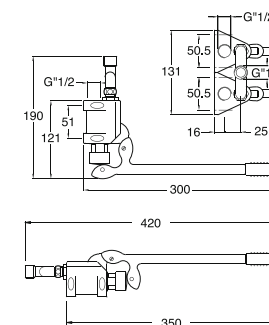

CRI QK 400

IT Rubinetto a pedale installabile a muro o a pavimento
DE Pedalarmatur fr Wand- oder Fubodeninstallation
FR Robinet  pdale avec installation au mur ou au sol
EN Floor/wall mounted pedal tap
ES Vlvula de pedal reversible, para instalar a pared o pavimento
RU Педальный кран с напольным/настенным монтажом

51 cromato
51 chrome

CRI QK 420

IT Rubinetto a pedale installabile a muro o a pavimento con pre-regolatore della temperatura
DE Pedalarmatur fr Wand- oder Fubodeninstallation mit Voreinstellung der Temperatur
FR Robinet  pdale avec installation au mur ou au sol avec prrgulateur de la temprature
EN Floor/wall mounted pedal tap with temperature pre-regulator
ES Vlvula de pedal reversible, para instalar a pared o pavimento con regulador de temperatura
RU Педальный кран с напольным/настенным монтажом с предварительным регулятором температуры

51 cromato
51 chrome

CRI QK 450

IT Rubinetto a doppio pedale installabile a muro o a pavimento per acqua calda e fredda
DE Armatur mit Doppelpedal fr Wand- oder Fubodeninstallation, fr Warm- und Kaltwasser
FR Robinet  double pdale avec installation au mur ou au sol pour eau chaude et eau froide
EN Floor/wall mounted double pedal tap
ES Vlvula de pedal reversible, para instalar a pared o pavimento, con dos pedales, para agua fra y caliente
RU Педальный кран с напольным/настенным монтажом сдвоенный

51 cromato
51 chrome

CRI AT 902

IT Cartuccia completa per rubinetto a pedale
DE Kartusche fr Pedalarmatur
FR Cartouche complte pour robinet  pdale
EN Pedal tap complete cartridge
ES Cartucho completo para vlvula de pedal
RU Полный картридж для педального крана

51 cromato
51 chrome