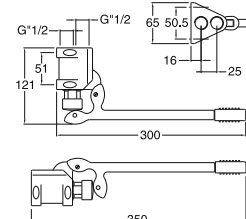

CRI QK 400

IT Rubinetto a pedale installabile a muro o a pavimento
DE Pedalarmatur fr Wand- oder Fubodeninstallation
FR Robinet  pdale avec installation au mur ou au sol
EN Floor/wall mounted pedal tap
ES Vlvula de pedal reversible, para instalar a pared o pavimento
RU Педальный кран с напольным/настенным монтажом

51 cromato
51 chrome

CRI QK 420

IT Rubinetto a pedale installabile a muro o a pavimento con pre-regolatore della temperatura
DE Pedalarmatur fr Wand- oder Fubodeninstallation mit Voreinstellung der Temperatur
FR Robinet  pdale avec installation au mur ou au sol avec prrgulateur de la temprature
EN Floor/wall mounted pedal tap with temperature pre-regulator
ES Vlvula de pedal reversible, para instalar a pared o pavimento con regulador de temperatura
RU Педальный кран с напольным/настенным монтажом с предварительным регулятором температуры

51 cromato
51 chrome

CRI QK 450

IT Rubinetto a doppio pedale installabile a muro o a pavimento per acqua calda e fredda
DE Armatur mit Doppelpedal fr Wand- oder Fubodeninstallation, fr Warm- und Kaltwasser
FR Robinet  double pdale avec installation au mur ou au sol pour eau chaude et eau froide
EN Floor/wall mounted double pedal tap
ES Vlvula de pedal reversible, para instalar a pared o pavimento, con dos pedales, para agua fra y caliente
RU Педальный кран с напольным/настенным монтажом сдвоенный

51 cromato
51 chrome

CRI AT 902

IT Cartuccia completa per rubinetto a pedale
DE Kartusche fr Pedalarmatur
FR Cartouche complte pour robinet  pdale
EN Pedal tap complete cartridge
ES Cartucho completo para vlvula de pedal
RU Полный картридж для педального крана

51 cromato
51 chrome