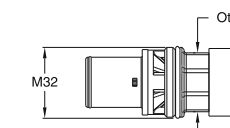

CRI QK 400

IT Rubinetto a pedale installabile a muro o a pavimento
DE Pedalarmatur fr Wand- oder Fubodeninstallation
FR Robinet  pdale avec installation au mur ou au sol
EN Floor/wall mounted pedal tap
ES Vlvula de pedal reversible, para instalar a pared o pavimento
RU Педальный кран с напольным/настенным монтажом

51 cromato
51 chrome

CRI QK 420

IT Rubinetto a pedale installabile a muro o a pavimento con pre-regolatore della temperatura
DE Pedalarmatur fr Wand- oder Fubodeninstallation mit Voreinstellung der Temperatur
FR Robinet  pdale avec installation au mur ou au sol avec prrgulateur de la temprature
EN Floor/wall mounted pedal tap with temperature pre-regulator
ES Vlvula de pedal reversible, para instalar a pared o pavimento con regulador de temperatura
RU Педальный кран с напольным/настенным монтажом с предварительным регулятором температуры

51 cromato
51 chrome

CRI QK 450

IT Rubinetto a doppio pedale installabile a muro o a pavimento per acqua calda e fredda
DE Armatur mit Doppelpedal fr Wand- oder Fubodeninstallation, fr Warm- und Kaltwasser
FR Robinet  double pdale avec installation au mur ou au sol pour eau chaude et eau froide
EN Floor/wall mounted double pedal tap
ES Vlvula de pedal reversible, para instalar a pared o pavimento, con dos pedales, para agua fra y caliente
RU Педальный кран с напольным/настенным монтажом сдвоенный

51 cromato
51 chrome

CRI AT 902

IT Cartuccia completa per rubinetto a pedale
DE Kartusche fr Pedalarmatur
FR Cartouche complte pour robinet  pdale
EN Pedal tap complete cartridge
ES Cartucho completo para vlvula de pedal
RU Полный картридж для педального крана

51 cromato
51 chrome