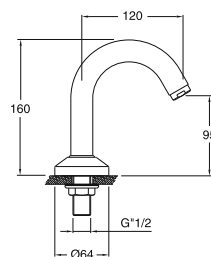

CRI AT 961

IT Bocca per lavabo in tubo ottone $\varnothing$ 25 mm con aeratore attacco da 1/2"

DE Rohrauslauf aus Messing $\varnothing$ 25 mm für Waschtisch mit Perlator, Anschluss 1/2"

FR Robinet pour lavabo tube en laiton $\varnothing$ 25 mm, avec aérateur et attaches 1/2"

EN $\varnothing$ 25 mm brass basin spout with aerator - 1/2" connection

ES Caño central tubular, hilo de 1/2" y $\varnothing$ 25 con aireador

RU Латунный излив $\varnothing$ 25 мм для раковины с аэратором - соединение 1/2"

51 cromato
51 chrome

CRI AT 962

IT Bocca a muro in tubo ottone $\varnothing$ 25 mm con aeratore attacco da 1/2"

DE Rohrauslauf aus Messing $\varnothing$ 25 mm Wandmontage, mit Perlator, Anschluss 1/2"

FR Robinet mural tube en laiton $\varnothing$ 25 mm avec aérateur et attaches 1/2"

EN $\varnothing$ 25 mm brass wall spout with aerator - 1/2" connection

ES Caño mural tubular, hilo de 1/2" y $\varnothing$ 25 con aireador

RU Латунный излив $\varnothing$ 25 мм с настенным монтажом с аэратором - соединение 1/2"

51 cromato
51 chrome

CRI AT 963

IT Bocca girevole per lavabo in tubo ottone $\varnothing$ 25 mm con aeratore attacco da 1/2"

DE Rohrauslauf aus Messing $\varnothing$ 25 mm für Waschtisch, schwenkbar, mit Perlator, Anschluss 1/2"

FR Robinet pour lavabo tube en laiton $\varnothing$ 25 mm, avec aérateur et attaches 1/2"

EN $\varnothing$ 25 mm swivel brass basin spout with aerator - 1/2" connection

ES Caño orientable central tubular, hilo de 1/2" y $\varnothing$ 25 con aireador

RU Поворотный латунный излив $\varnothing$ 25 мм с аэратором - соединение 1/2"

51 cromato
51 chrome

CRI AT 964