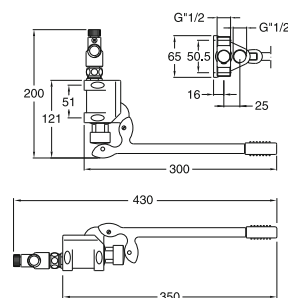

CRI QK 400

IT Rubinetto a pedale installabile a muro o a pavimento
DE Pedalarmatur fr Wand- oder Fubodeninstallation
FR Robinet  pdale avec installation au mur ou au sol
EN Floor/wall mounted pedal tap
ES Vlvula de pedal reversible, para instalar a pared o pavimento
RU Педальный кран с напольным/настенным монтажом

51 cromato
51 chrome

CRI QK 420

IT Rubinetto a pedale installabile a muro o a pavimento con pre-regolatore della temperatura
DE Pedalarmatur fr Wand- oder Fubodeninstallation mit Voreinstellung der Temperatur
FR Robinet  pdale avec installation au mur ou au sol avec prrgulateur de la temprature
EN Floor/wall mounted pedal tap with temperature pre-regulator
ES Vlvula de pedal reversible, para instalar a pared o pavimento con regulador de temperatura
RU Педальный кран с напольным/настенным монтажом с предварительным регулятором температуры

51 cromato
51 chrome

CRI QK 450

IT Rubinetto a doppio pedale installabile a muro o a pavimento per acqua calda e fredda
DE Armatur mit Doppelpedal fr Wand- oder Fubodeninstallation, fr Warm- und Kaltwasser
FR Robinet  double pdale avec installation au mur ou au sol pour eau chaude et eau froide
EN Floor/wall mounted double pedal tap
ES Vlvula de pedal reversible, para instalar a pared o pavimento, con dos pedales, para agua fra y caliente
RU Педальный кран с напольным/настенным монтажом сдвоенный

51 cromato
51 chrome

CRI AT 902

IT Cartuccia completa per rubinetto a pedale
DE Kartusche fr Pedalarmatur
FR Cartouche complte pour robinet  pdale
EN Pedal tap complete cartridge
ES Cartucho completo para vlvula de pedal
RU Полный картридж для педального крана

51 cromato
51 chrome