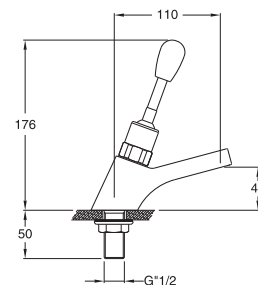

Clinico
QUIK®

■ SILFRA
BATHROOM TECH

CRIQL230

IT Rubinetto temporizzato per lavabo con leva a gomito
 DE Waschtisch-Selbstschlussarmatur, mit Arzthebel
 FR Robinet temporisé pour lavabo avec levier au coude
 EN Wash basin tap with elbow lever
 ES Grifo lavabo temporizado con maneta activada por codo
 RU Крышка для писсуара

CRIQL230
 51 cromo

CRIQL230

CRIAT910

ACS

CRIQL235

IT Rubinetto temporizzato per lavello a canale con leva a ginocchio
 DE Waschtisch-Selbstschlussarmatur, Wandmontage, mit Arzthebel
 FR Robinet temporisé pour évier à canal avec levier au coude
 EN Wall mounted basin tap with elbow lever
 ES Grifo frontal temporizado con maneta activada por codo
 RU Кран с таймером для длинной раковины с локтевым рычагом

CRIQL235
 51 cromo

CRIQL235

CRIAT910

ACS

CRIQL100

IT Rubinetto temporizzato per sottolavabo a 1 via con leva a ginocchio
 DE Selbstschlussarmatur für Unterwaschtisch mit Kniebetätigung
 FR Robinet temporisé sous-lavabo à 1 voie avec levier au genoux
 EN Under basin tap with knee lever
 ES Válvula temporizada externa, 1 vía, con maneta activada larga por codo
 RU Одноходовой кран с таймером под раковину с голенным рычагом