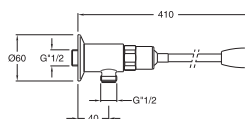

CRIQL230

IT Rubinetto temporizzato per lavabo con leva a gomito
DE Waschtisch-Selbstschlussarmatur, mit Arzthebel
FR Robinet temporisé pour lavabo avec levier au coude
EN Wash basin tap with elbow lever
ES Grifo lavabo temporizado con maneta activada por codo
RU Крышка для писсуара

CRIQL230
51 cromo

CRIQL230

CRIAT910

ACS

CRIQL235

IT Rubinetto temporizzato per lavello a canale con leva a ginocchio
DE Waschtisch-Selbstschlussarmatur, Wandmontage, mit Arzthebel
FR Robinet temporisé pour évier à canal avec levier au coude
EN Wall mounted basin tap with elbow lever
ES Grifo frontal temporizado con maneta activada por codo
RU Кран с таймером для длинной раковины с локтевым рычагом

CRIQL235
51 cromo

CRIQL235

CRIAT910

ACS

CRIQL100

IT Rubinetto temporizzato per sottolavabo a 1 via con leva a ginocchio
DE Selbstschlussarmatur für Unterwaschtisch mit Kniebetätigung
FR Robinet temporisé sous-lavabo à 1 voie avec levier au genoux
EN Under basin tap with knee lever
ES Válvula temporizada externa, 1 vía, con maneta activada larga por codo
RU Одноходовой кран с таймером под раковину с голенным рычагом

CRIQL100
51 cromo

CRIQL100

CRIAT916

ACS