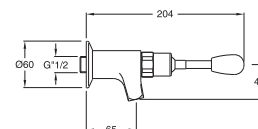

CRIQL230
 51 cromo

CRIQL230

CRIAT910

ACS

CRIQL235

IT Rubinetto temporizzato per lavello a canale con leva a ginocchio
 DE Waschtisch-Selbstschlussarmatur, Wandmontage, mit Arzthebel
 FR Robinet temporisé pour évier à canal avec levier au coude
 EN Wall mounted basin tap with elbow lever
 ES Grifo frontal temporizado con maneta activada por codo
 RU Кран с таймером для длинной раковины с локтевым рычагом

CRIQL235
 51 cromo

CRIQL235

CRIAT910

ACS

CRIQL100

IT Rubinetto temporizzato per sottolavabo a 1 via con leva a ginocchio
 DE Selbstschlussarmatur für Unterwaschtisch mit Kniebetätigung
 FR Robinet temporisé sous-lavabo à 1 voie avec levier au genoux
 EN Under basin tap with knee lever
 ES Válvula temporizada externa, 1 vía, con maneta activada larga por codo
 RU Одноходовой кран с таймером под раковину с голенным рычагом