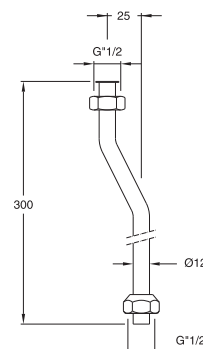

CRIAT890

51 cromo

CRIAT890

CRIAT920

IT Raccordo da 1/2" con tubetto telescopico
 DE Anschluss 1/2" mit Teleskoprohr
 FR Raccord de 1/2" avec tube télescopique
 EN 1/2" connection with telescopic pipe
 ES Empalme curvo 1/2" con tubo telescópico
 RU Соединение 1/2" с телескопической трубкой

CRIAT920

51 cromo

CRIAT920

CRIAT921

IT Tubetto rame diritto 1/2" ø 12 x 300 mm
 DE Kupferrohr 1/2" ø 12 x 300 mm
 FR Tube droit en cuivre 1/2" ø 12 x 300 mm
 EN Copper pipe 1/2" ø 12 x 300 mm
 ES Empalme recto 1/2" ø 12 x 300 mm.
 RU Прямой медный кран 1/2" Ø 12 x 300 мм

CRIAT921

51 cromo

CRIAT921

CRIAT922

IT Tubetto rame piegato 1/2" ø 12 x 300 mm
 DE Gebogenes Kupferrohr 1/2" ø 12 x 300 mm
 FR Tube plié en cuivre 1/2" ø 12 x 300 mm.
 EN Skewed copper pipe 1/2" ø 12 x 300 mm
 ES Empalme curvo 1/2" Ø 12 x 300 mm.
 RU Согнутый медный кран 1/2" Ø 12 x 300 мм

CRIAT922

51 cromo

CRIAT922

CRIAT923

IT Tubetto rame piegato 1/2" diam. 12 x 150 mm
 DE Gebogenes Kupferrohr 1/2" ø 12 x 150 mm
 FR Tube plié en cuivre 1/2" ø 12 x 150 mm.
 EN Skewed copper pipe 1/2" ø 12 x 150 mm
 ES Empalme curvo 1/2" Ø 12 x 150 mm.
 RU Согнутый медный кран 1/2" Ø 12 x 150 мм