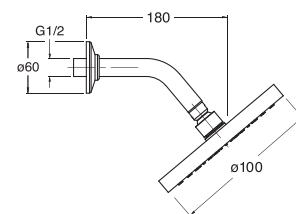

CRIAT968

IT Soffione anticalcare ø 10 cm con braccio doccia
DE Kopfbrause ø 10 cm mit Antikalk-System mit Brausearm
FR Pomme de douche anticalcaire ø 10 cm avec bras
EN ø 10 cm anti lime over head shower with shower arm
ES Rociador antical ø 10 cm con brazo de ducha
RU Насадка для душа с защитой от накипи ø 10 см с держателем для душа

CRIAT968

51 cromo

CRIAT968

CRIAT890

IT Soffione anticalcare per ambiente pubblico - antivandalo
DE Diebstahlsichere Kopfbrause für öffentliche Gebäude
FR Pomme de douche anticalcaire pour milieu public et antivandalisme
EN Antivandal anti-limestone shower head for public place
ES Rociador antical antivandálico para entorno público
RU Антивандальный верхний душ с защитой от известковых отложений для общественных интерьеров

CRIAT890

51 cromo

CRIAT890

CRIAT920

IT Raccordo da 1/2" con tubetto telescopico
DE Anschluss 1/2" mit Teleskoprohr
FR Raccord de 1/2" avec tube télescopique
EN 1/2" connection with telescopic pipe
ES Empalme curvo 1/2" con tubo telescópico
RU Соединение 1/2" с телескопической трубкой

CRIAT920

51 cromo

CRIAT920