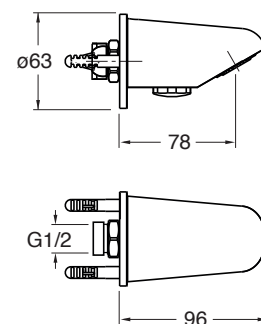

Push Taps

QUIK®

Completamenti per Doccia/Vasca/Lavabo

Completions for Shower/ Bathtub/Washbasin

CRIAT968

IT Soffione anticalcare ø 10 cm con braccio doccia
 DE Kopfbrause ø 10 cm mit Antikalk-System mit Brausearm
 FR Pomme de douche anticalcaire ø 10 cm avec bras
 EN ø 10 cm anti lime over head shower with shower arm
 ES Rociador antical ø 10 cm con brazo de ducha
 RU Насадка для душа с защитой от накипи ø 10 см с держателем для душа

CRIAT890

51 cromo

CRIAT890

CRIAT920

IT Raccordo da 1/2" con tubetto telescopico
 DE Anschluss 1/2" mit Teleskoprohr
 FR Raccord de 1/2" avec tube télescopique
 EN 1/2" connection with telescopic pipe
 ES Empalme curvo 1/2" con tubo telescópico
 RU Соединение 1/2" с телескопической трубкой

CRIAT920

51 cromo

CRIAT920

CRIAT921

IT Tubetto rame diritto 1/2" ø 12 x 300 mm
 DE Kupferrohr 1/2" ø 12 x 300 mm
 FR Tube droit en cuivre 1/2" ø 12 x 300 mm
 EN Copper pipe 1/2" ø 12 x 300 mm
 ES Empalme recto 1/2" ø 12 x 300 mm.
 RU Прямой медный кран 1/2" Ø 12 x 300 мм

CRIAT921

51 cromo

CRIAT921

CRIAT922

IT Tubetto rame piegato 1/2" ø 12 x 300 mm
 DE Gebogenes Kupferrohr 1/2" ø 12 x 300 mm
 FR Tube plié en cuivre 1/2" ø 12 x 300 mm.
 EN Skewed copper pipe 1/2" ø 12 x 300 mm
 ES Empalme curvo 1/2" Ø 12 x 300 mm.
 RU Согнутый медный кран 1/2" Ø 12 x 300 мм