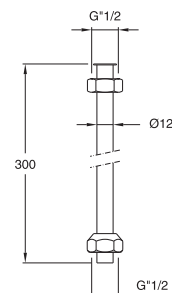

CRIAT890

51 cromo

CRIAT890

CRIAT920

IT Raccordo da 1/2" con tubetto telescopico
 DE Anschluss 1/2" mit Teleskoprohr
 FR Raccord de 1/2" avec tube télescopique
 EN 1/2" connection with telescopic pipe
 ES Empalme curvo 1/2" con tubo telescópico
 RU Соединение 1/2" с телескопической трубкой

CRIAT920

51 cromo

CRIAT920

CRIAT921

IT Tubetto rame diritto 1/2" ø 12 x 300 mm
 DE Kupferrohr 1/2" ø 12 x 300 mm
 FR Tube droit en cuivre 1/2" ø 12 x 300 mm
 EN Copper pipe 1/2" ø 12 x 300 mm
 ES Empalme recto 1/2" ø 12 x 300 mm.
 RU Прямой медный кран 1/2" Ø 12 x 300 мм

CRIAT921

51 cromo

CRIAT921

CRIAT922

IT Tubetto rame piegato 1/2" ø 12 x 300 mm
 DE Gebogenes Kupferrohr 1/2" ø 12 x 300 mm
 FR Tube plié en cuivre 1/2" ø 12 x 300 mm.
 EN Skewed copper pipe 1/2" ø 12 x 300 mm
 ES Empalme curvo 1/2" Ø 12 x 300 mm.
 RU Согнутый медный кран 1/2" Ø 12 x 300 мм

CRIAT922

51 cromo

CRIAT922

CRIAT923

IT Tubetto rame piegato 1/2" diam. 12 x 150 mm
 DE Gebogenes Kupferrohr 1/2" ø 12 x 150 mm
 FR Tube plié en cuivre 1/2" ø 12 x 150 mm.
 EN Skewed copper pipe 1/2" ø 12 x 150 mm
 ES Empalme curvo 1/2" Ø 12 x 150 mm.
 RU Согнутый медный кран 1/2" Ø 12 x 150 мм