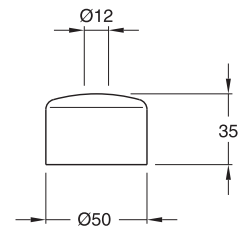

CRIAT924

IT Campana per orinatoio
DE Urinalverbinder
FR Cloche pour urinoir
EN Cover for urinal
ES Campana para urinario
RU Крышка для писсуара

CRIAT924

51 cromo

CRIAT924