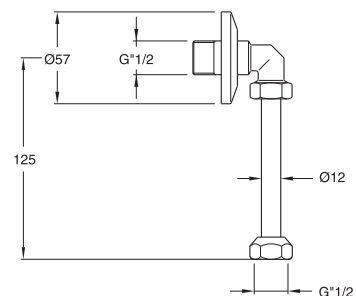

CRIAT890

51 cromo

CRIAT890

CRIAT920

IT Raccordo da 1/2" con tubetto telescopico
 DE Anschluss 1/2" mit Teleskoprohr
 FR Raccord de 1/2" avec tube télescopique
 EN 1/2" connection with telescopic pipe
 ES Empalme curvo 1/2" con tubo telescópico
 RU Соединение 1/2" с телескопической трубкой

CRIAT920

51 cromo

CRIAT920

CRIAT921

IT Tubetto rame diritto 1/2" ø 12 x 300 mm
 DE Kupferrohr 1/2" ø 12 x 300 mm
 FR Tube droit en cuivre 1/2" ø 12 x 300 mm
 EN Copper pipe 1/2" ø 12 x 300 mm
 ES Empalme recto 1/2" ø 12 x 300 mm.
 RU Прямой медный кран 1/2" Ø 12 x 300 мм

CRIAT921

51 cromo

CRIAT921

CRIAT922

IT Tubetto rame piegato 1/2" ø 12 x 300 mm
 DE Gebogenes Kupferrohr 1/2" ø 12 x 300 mm
 FR Tube plié en cuivre 1/2" ø 12 x 300 mm.
 EN Skewed copper pipe 1/2" ø 12 x 300 mm
 ES Empalme curvo 1/2" Ø 12 x 300 mm.
 RU Согнутый медный кран 1/2" Ø 12 x 300 мм

CRIAT922

51 cromo

CRIAT922

CRIAT923

IT Tubetto rame piegato 1/2" diam. 12 x 150 mm
 DE Gebogenes Kupferrohr 1/2" ø 12 x 150 mm
 FR Tube plié en cuivre 1/2" ø 12 x 150 mm.
 EN Skewed copper pipe 1/2" ø 12 x 150 mm
 ES Empalme curvo 1/2" Ø 12 x 150 mm.
 RU Согнутый медный кран 1/2" Ø 12 x 150 мм