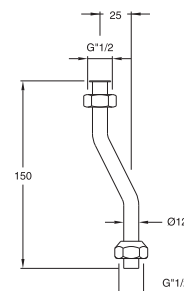

CRIAT921

IT Tubetto rame diritto 1/2" ø 12 x 300 mm
DE Kupferrohr 1/2" ø 12 x 300 mm
FR Tube droit en cuivre 1/2" ø 12 x 300 mm
EN Copper pipe 1/2" ø 12 x 300 mm
ES Empalme recto 1/2" ø 12 x 300 mm.
RU Прямой медный кран 1/2" Ø 12 x 300 мм

CRIAT921

51 cromo

CRIAT921

CRIAT922

IT Tubetto rame piegato 1/2" ø 12 x 300 mm
DE Gebogenes Kupferrohr 1/2" ø 12 x 300 mm
FR Tube plié en cuivre 1/2" ø 12 x 300 mm.
EN Skewed copper pipe 1/2" ø 12 x 300 mm
ES Empalme curvo 1/2" Ø 12 x 300 mm.
RU Согнутый медный кран 1/2" Ø 12 x 300 мм

CRIAT922

51 cromo

CRIAT922

CRIAT923

IT Tubetto rame piegato 1/2" diam. 12 x 150 mm
DE Gebogenes Kupferrohr 1/2" ø 12 x 150 mm
FR Tube plié en cuivre 1/2" ø 12 x 150 mm.
EN Skewed copper pipe 1/2" ø 12 x 150 mm
ES Empalme curvo 1/2" Ø 12 x 150 mm.
RU Согнутый медный кран 1/2" Ø 12 x 150 мм

CRIAT923

51 cromo

CRIAT923