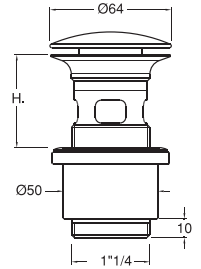

CRIUD810S 60 mm **CRIUD815S** 75 mm **CRIUD820S** 100 mm

51 cromato
51 chrome

51 cromato
51 chrome

51 cromato
51 chrome

AVAILABLE IN FINISHINGS

CRIUD810S H. = min.40-max.55 mm

CRIUD815S H. = min.40-max.65 mm

CRIUD820S H. = min.65-max.85 mm

IT Scarico per lavabo 1"1/4 senza troppo pieno
 DE Ablaufgarnitur 1"1/4 ohne Überlauf für Waschtisch
 FR Vidage pour lavabo 1"1/4 sans trop-plein
 EN 1"1/4 basin waste without overflow
 ES Desagüe para lavabo 1"1/4 sin rebosadero
 RU Слив для раковины 1"1/4 без перелива

CRIUD830S 60 mm **CRIUD835S** 75 mm **CRIUD840S** 100 mm

51 cromato
51 chrome

51 cromato
51 chrome

51 cromato
51 chrome

AVAILABLE IN FINISHINGS

CRIUD830S H. = min.25-max.45 mm

CRIUD835S H. = min.45-max.65 mm