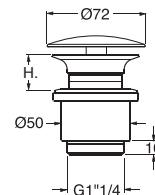

CRIUD831S 60 mm **CRIUD836S** 75 mm **CRIUD841S** 100 mm

51 cromato
51 chrome

51 cromato
51 chrome

51 cromato
51 chrome

AVAILABLE IN FINISHINGS

CRIUD831S H. = min.10-max.35 mm

CRIUD836S H. = min.10-max.50 mm

CRIUD970 **CRIUD975** **CRIUD980**
60 mm **75 mm** **100 mm**

51 cromato 51 cromato 51 cromato
51 chrome 51 chrome 51 chrome

AVAILABLE IN FINISHINGS

CRIUD970 H. = min.25-max.45 mm
CRIUD975 H. = min.45-max.65 mm
CRIUD980 H. = min.65-max.85 mm