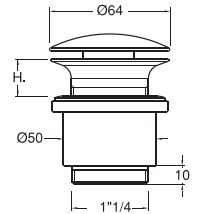

CRIUD810S 60 mm **CRIUD815S** 75 mm **CRIUD820S** 100 mm

51 cromato
51 chrome

51 cromato
51 chrome

51 cromato
51 chrome

AVAILABLE IN FINISHINGS

CRIUD810S H. = min.40-max.55 mm

CRIUD815S H. = min.40-max.65 mm

CRIUD830S 60 mm **CRIUD835S** 75 mm **CRIUD840S** 100 mm

51 cromato
51 chrome

51 cromato
51 chrome

51 cromato
51 chrome

AVAILABLE IN FINISHINGS

CRIUD830S H. = min.25-max.45 mm

CRIUD835S H. = min.45-max.65 mm