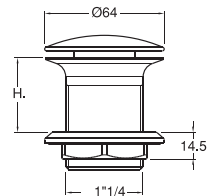

CRIUD810S 60 mm **CRIUD815S** 75 mm **CRIUD820S** 100 mm

51 cromato
51 chrome

51 cromato
51 chrome

51 cromato
51 chrome

AVAILABLE IN FINISHINGS

CRIUD810S H. = min.40-max.55 mm

CRIUD815S H. = min.40-max.65 mm

CRIUD830S 60 mm **CRIUD835S** 75 mm **CRIUD840S** 100 mm

51 cromato
51 chrome

51 cromato
51 chrome

51 cromato
51 chrome

AVAILABLE IN FINISHINGS

CRIUD830S H. = min.25-max.45 mm

CRIUD835S H. = min.45-max.65 mm

CRIUD840S H. = min.65-max.85 mm

IT Scarico per lavabo 1"1/4 senza troppo pieno
 DE Ablaufgarnitur 1"1/4 ohne Überlauf für Waschtisch
 FR Vidage pour lavabo 1"1/4 sans trop-plein
 EN 1"1/4 basin waste without overflow
 ES Desagüe para lavabo 1"1/4 sin rebosadero
 RU Слив для раковины 1"1/4 без перелива

CRIUD831S 60 mm **CRIUD836S** 75 mm **CRIUD841S** 100 mm

51 cromato
51 chrome

51 cromato
51 chrome

51 cromato
51 chrome

AVAILABLE IN FINISHINGS

CRIUD831S H. = min.10-max.35 mm

CRIUD836S H. = min.10-max.50 mm