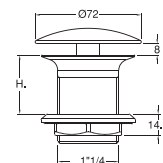

CRIUD970 **CRIUD975** **CRIUD980**
60 mm **75 mm** **100 mm**

51 cromato 51 cromato 51 cromato
51 chrome 51 chrome 51 chrome

AVAILABLE IN FINISHINGS

CRIUD970 H. = min.25-max.45 mm
CRIUD975 H. = min.45-max.65 mm
CRIUD980 H. = min.65-max.85 mm

CRIUD971 **CRIUD976** **CRIUD981**
60 mm **75 mm** **100 mm**

51 cromato 51 cromato 51 cromato
51 chrome 51 chrome 51 chrome

AVAILABLE IN FINISHINGS

CRIUD971 H. = min.10-max.35 mm
CRIUD976 H. = min.10-max.50 mm
CRIUD981 H. = min.10-max.75 mm