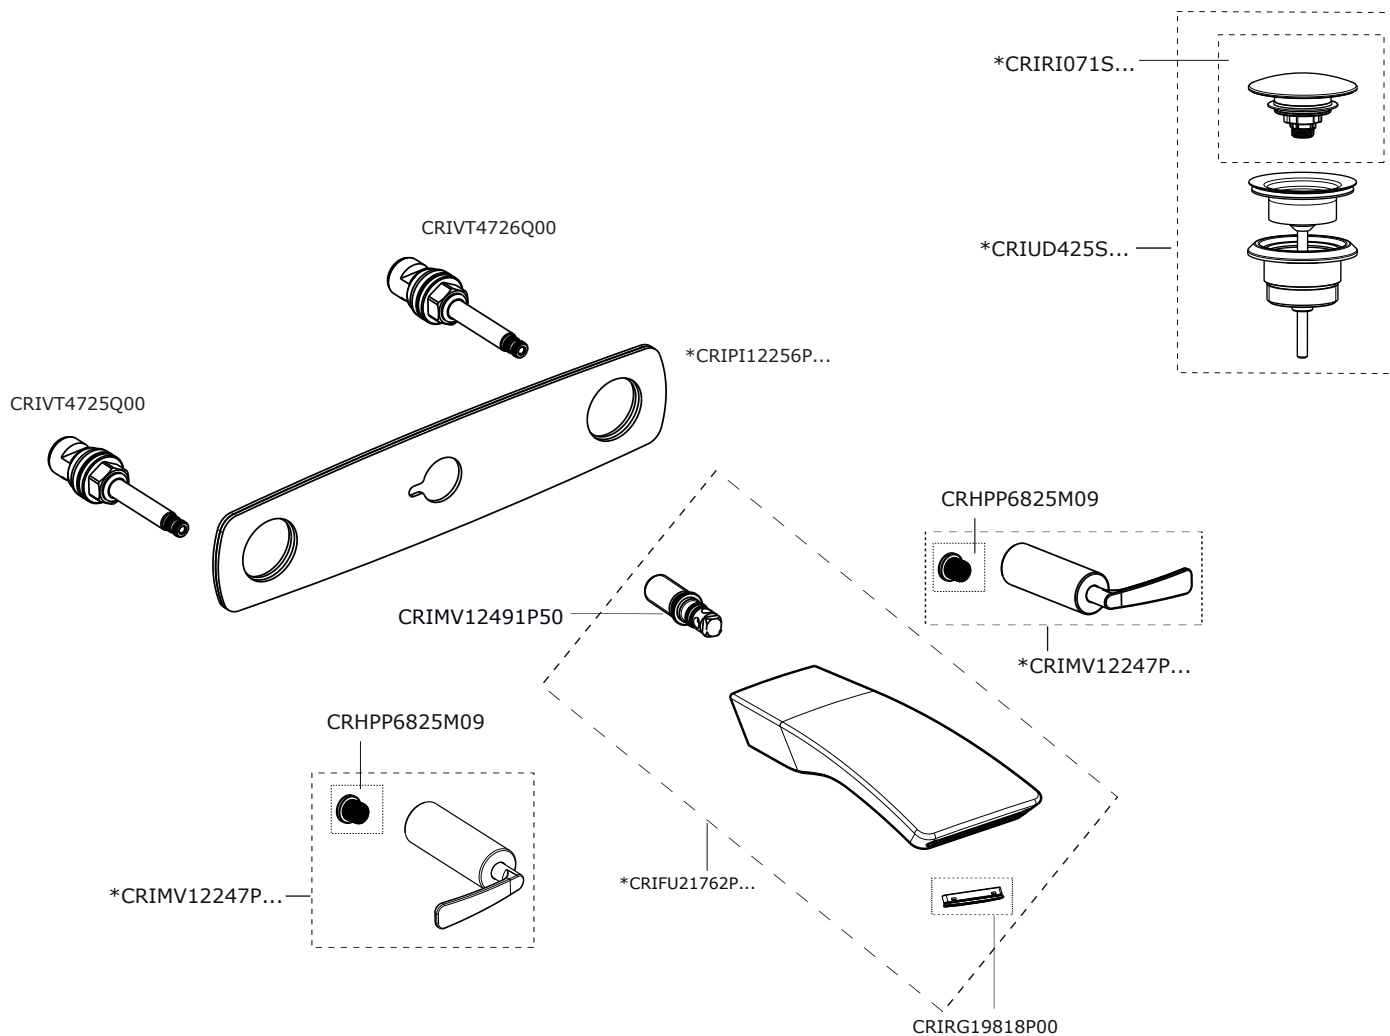

BOLLICINE

CRIBO242

SCHEDA RICAMBI | SPARE PARTS SHEET

rev.01_02/2022

NOTE | NOTES

* completare con codice finitura | complete with finishing code

*CRIAC625... prolunga | extension 20 mm