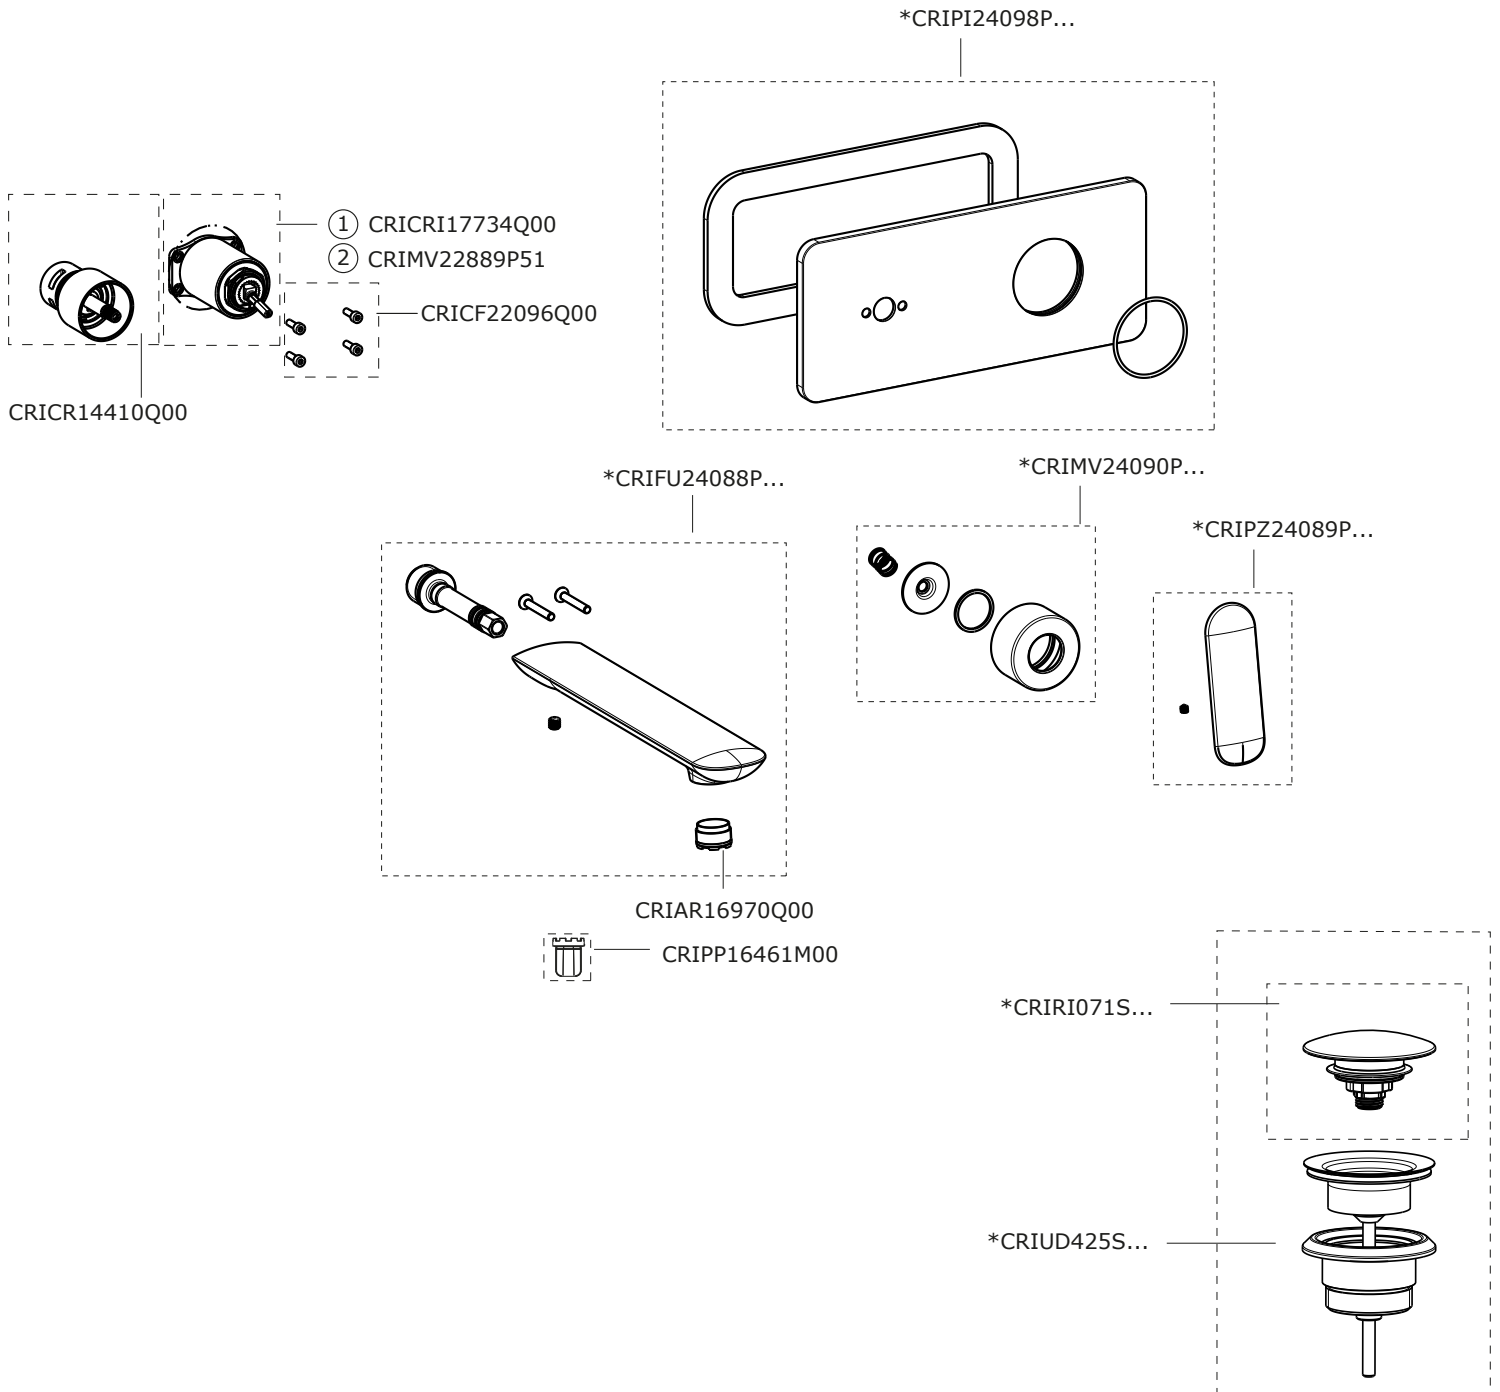

# FOIL

CRIFL256

SCHEDA RICAMBI | SPARE PARTS SHEET

rev.01\_02/2022

## NOTE | NOTES

\* completare con codice finitura | complete with finishing code

- ① Per solo cartuccia CRICR17734Q00
- ② Per motore assemblato CRIMV22889P51