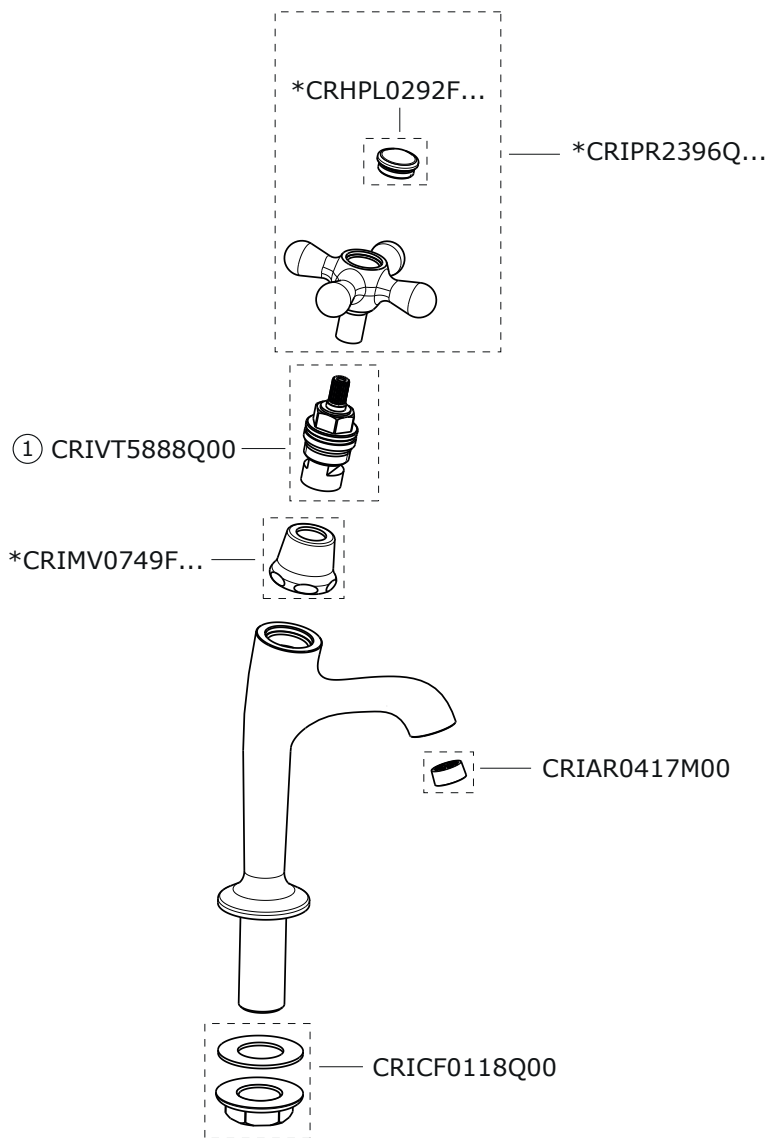

IMPERO

CRIIM230

SCHEDA RICAMBI | SPARE PARTS SHEET

rev.01_02/2022

NOTE | NOTES

* completare con codice finitura | complete with finishing code

① Prima del/Before 2004 CRIVT2243Q00