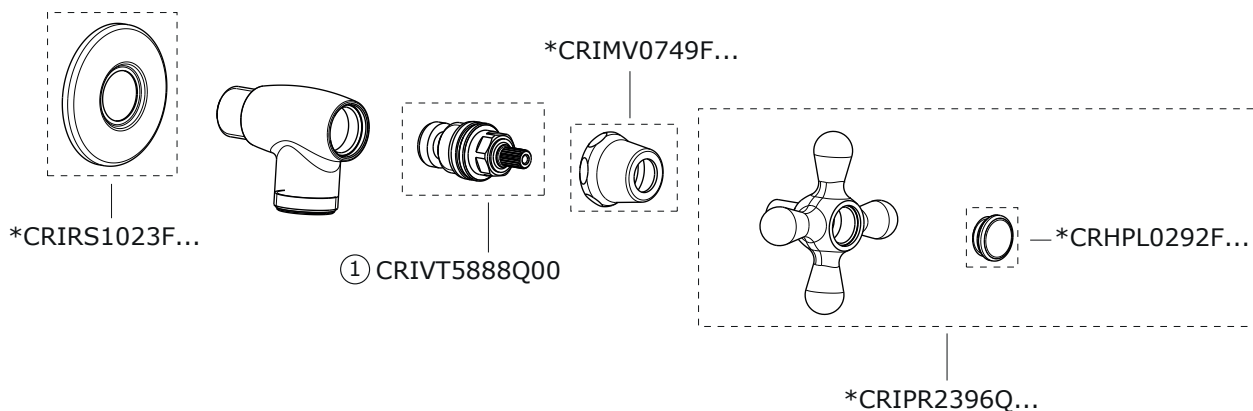

IMPERO

CRIIM646

SCHEDA RICAMBI | SPARE PARTS SHEET

rev.01_02/2022

NOTE | NOTES

* completare con codice finitura | complete with finishing code

① Prima del/Before 2004 CRIVT2243Q00