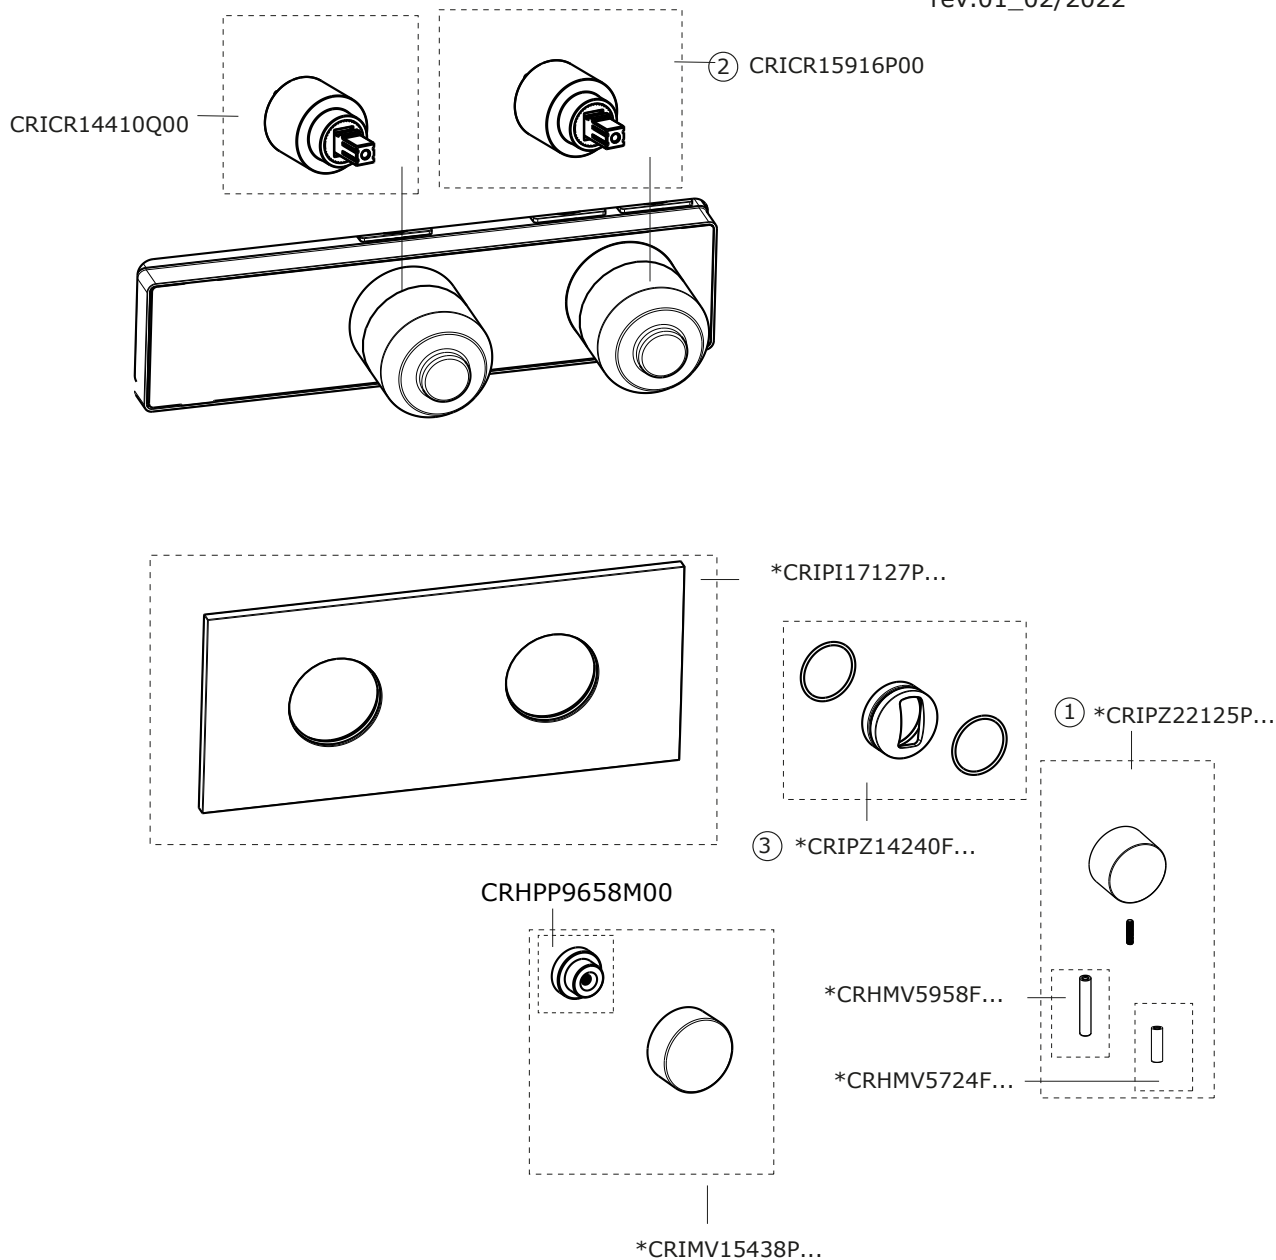

TRICOLORE VERDE

CRITV611

SCHEDA RICAMBI | SPARE PARTS SHEET

rev.01_02/2022

NOTE | NOTES

* completare con codice finitura | complete with finishing code

① Prima del/Before 11/2020 *CRIPR15761Q...+CRIMV18043P00

② *CRIAC637... prolunga | extension 30 mm

③ *disponibile solo dopo/available only after 11/2020